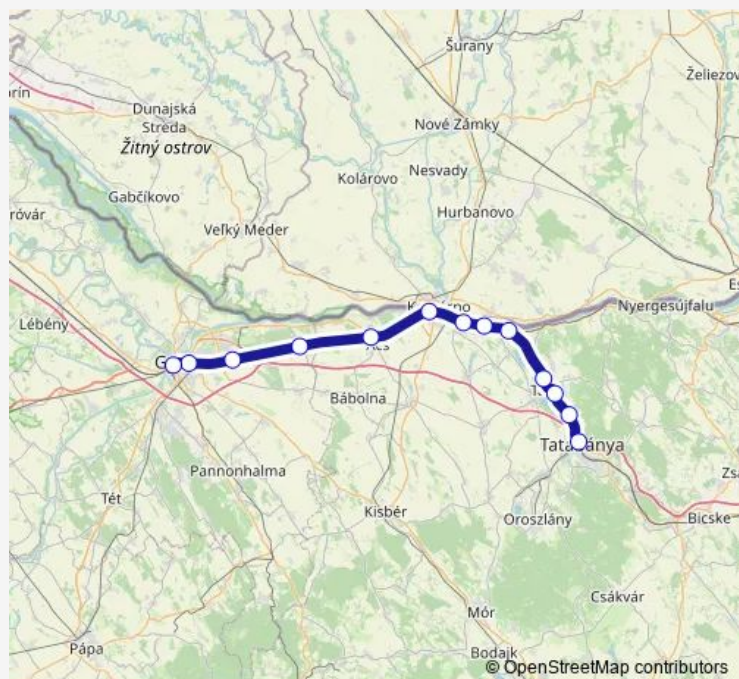

Direction

Győr — Tatabánya

13 stops

[Open route schedule](#)

- Győr
- Győr-Gyárvaros
- Győrszentiván
- Nagyszentjános
- Ács
- Komárom
- Szőny
- Almásfüzitő felső
- Almásfüzitő
- Tata
- Tóvároskert
- Vértesszőlős
- Tatabánya

Route schedule

Győr — Tatabánya

Monday	22:39
Tuesday	22:39
Wednesday	22:39
Thursday	22:39
Friday	22:39
Saturday	22:39
Sunday	22:39

Route info

Direction: Győr

Stops: 13

Trip Duration: 0 hour 55 min

Direction

Győr — Tatabánya

12 stops

[Open route schedule](#)

Győr

Győr-Gyárvaros

Győrszentiván

Nagyszentjános

Ács

Thursday 04:06-05:45

Friday 04:06-05:45

Saturday 04:06-05:45

Sunday 04:06

Route info

Direction: Tatabánya

Stops: 13

Trip Duration: 0 hour 57 min