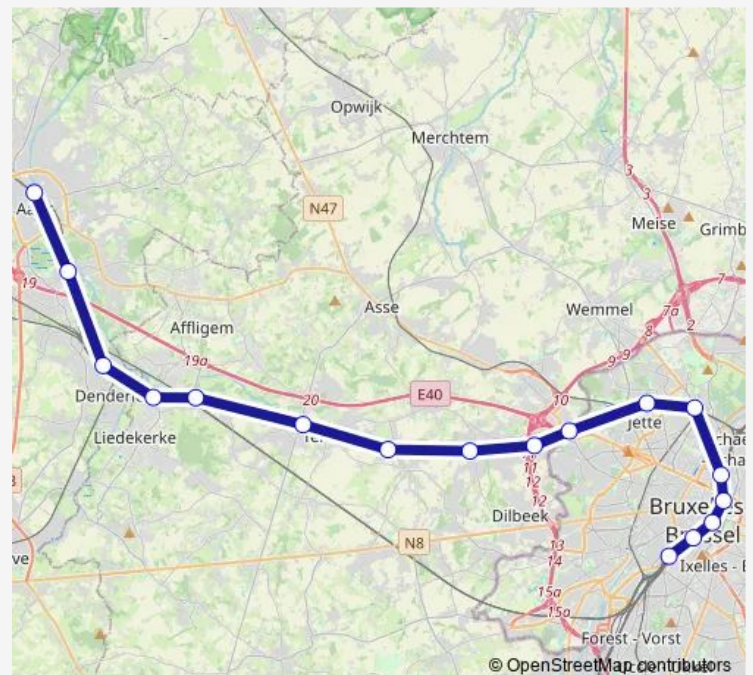

Denderleeuw

Liedekerke

Essene Lombeek

Ternat

Sint-Martens-Bodegem

Dilbeek

Grand-Bigard

Berchem-Sainte-Agathe

Jette

Bockstael

Bruxelles-Nord

Bruxelles-Congrès

Bruxelles-Central

Bruxelles-Chapelle

Bruxelles-Midi

Route schedule

Route info

Direction: Alost

Stops: 17

Trip Duration: 1 hour 2 min

■ S10 — Bruxelles-Midi - Alost

Direction

Alost — Bruxelles-Midi

15 stops

[Open route schedule](#)

Alost

Erembodegem

Denderleeuw

Liedekerke

Essene Lombeek

Ternat

Sint-Martens-Bodegem