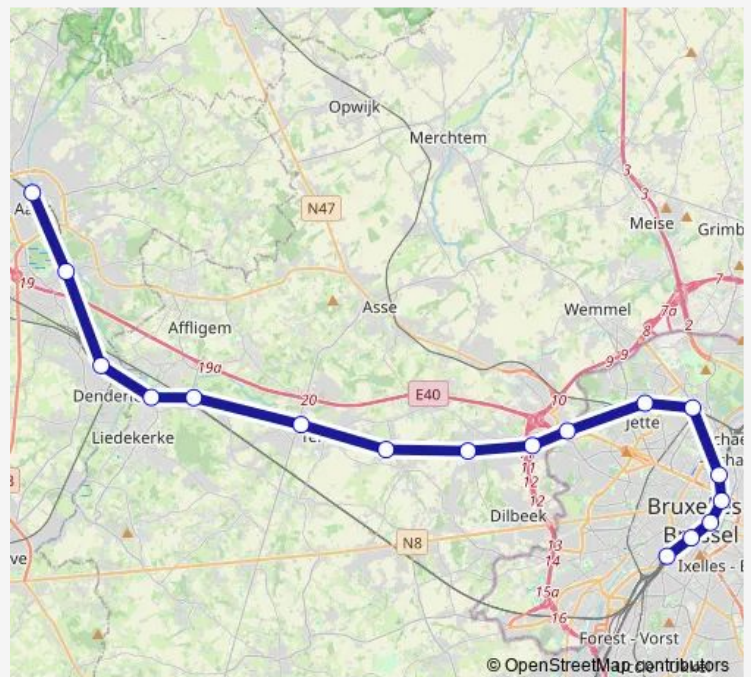

Jette

Bockstael

Bruxelles-Nord

Bruxelles-Congrès

Bruxelles-Central

Bruxelles-Chapelle

Bruxelles-Midi

Route schedule

Alost — Bruxelles-Midi

Monday 05:00-22:08

Tuesday 05:00-22:08

Wednesday 05:00-22:08

Thursday 05:00-22:08

Friday 05:00-22:08

Saturday 05:00-22:06

Sunday 05:00-22:00

Route info

Direction: Alost

Stops: 17

Trip Duration: 1 hour 3 min

■ S10 — Bruxelles-Midi - Alost

Direction

Bruxelles-Midi — Alost

13 stops

[Open route schedule](#)

Bruxelles-Midi

Bruxelles-Chapelle

Bruxelles-Central

Bruxelles-Congrès

Bruxelles-Nord

Tour-et-Taxis

Simonis