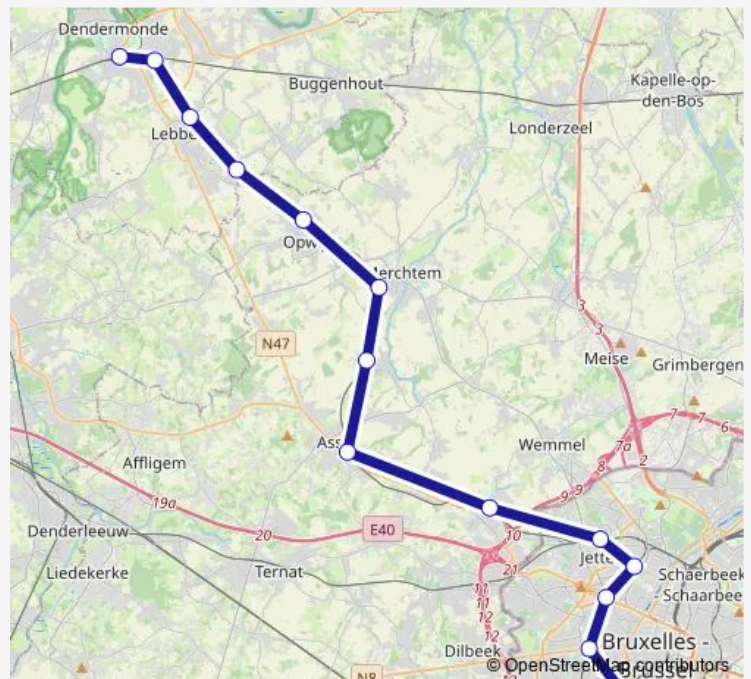

Rail S10 Bruxelles-Midi - Termonde

[Go to website](#)

Direction

Termonde — Bruxelles-Midi

14 stops

[Open route schedule](#)

Termonde

Sint-Gillis

Lebbeke

Heizijde

Opwijk

Merchtem

Mollem

Asse

Zellik

Jette

Tour-et-Taxis

Simonis

Bruxelles-Ouest

Bruxelles-Midi

Route schedule

Termonde — Bruxelles-Midi

Monday 05:09-22:09

Tuesday 05:09-22:09

Wednesday 05:09-18:09

Thursday 05:09-22:09

Friday 05:09-22:09

Saturday 07:09-22:09

Sunday 07:09-22:09

Route info

Direction: Termonde

Stops: 14

Trip Duration: 0 hour 49 min

■ S10 — Bruxelles-Midi - Termonde