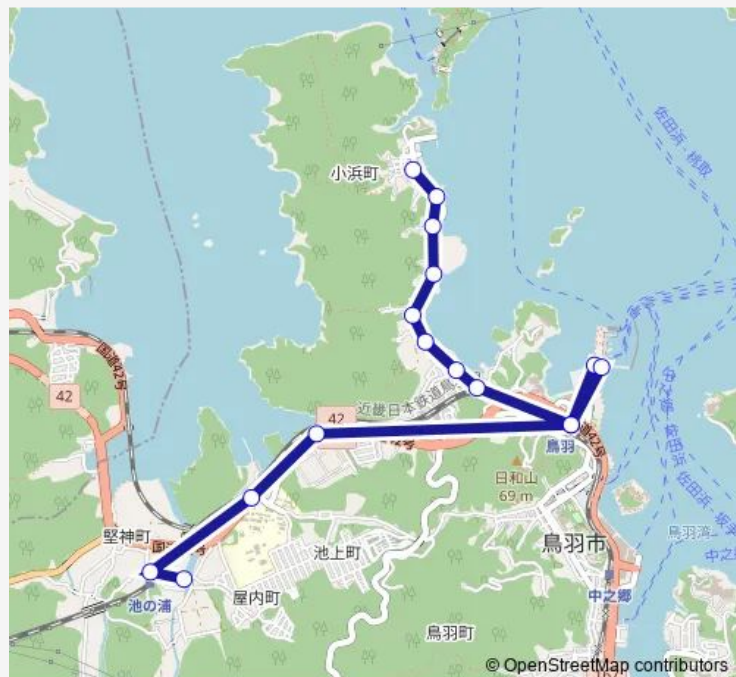

Wednesday 11:57-16:58

Thursday 11:57-16:58

Friday 11:57-16:58

Saturday 11:57-16:58

Sunday 11:57-16:58

Route info

Direction: 鳥羽小学校

Stops: 16

Trip Duration: 0 hour 21 min

Direction

小浜漁協前 — 鳥羽小学校

15 stops

[Open route schedule](#)

小浜漁協前

小浜

広畑

天理教前

中里

新吾谷

浜辺

小浜口

鳥羽マリンターミナル

鳥羽マリンターミナル

鳥羽駅

Wednesday 07:30

Thursday 07:30

Friday 07:30

Saturday 07:30

Sunday 07:30

Route info

Direction: 小浜漁協前

Stops: 15