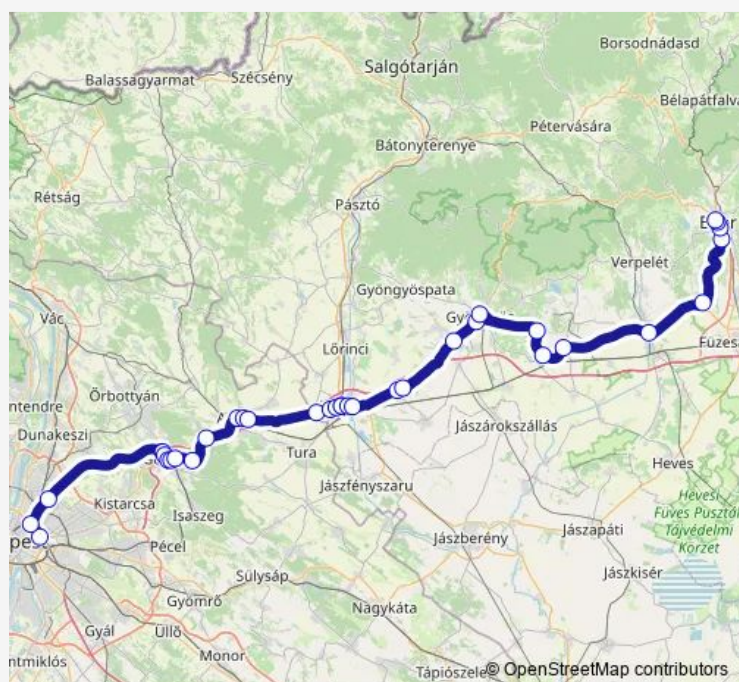

Thursday 23:15

Friday 23:15

Saturday 23:15

Sunday 23:15

Route info

Direction: Budapest, Stadion autóbusz-pályaudvar

Stops: 34

Trip Duration: 2 hour 15 min