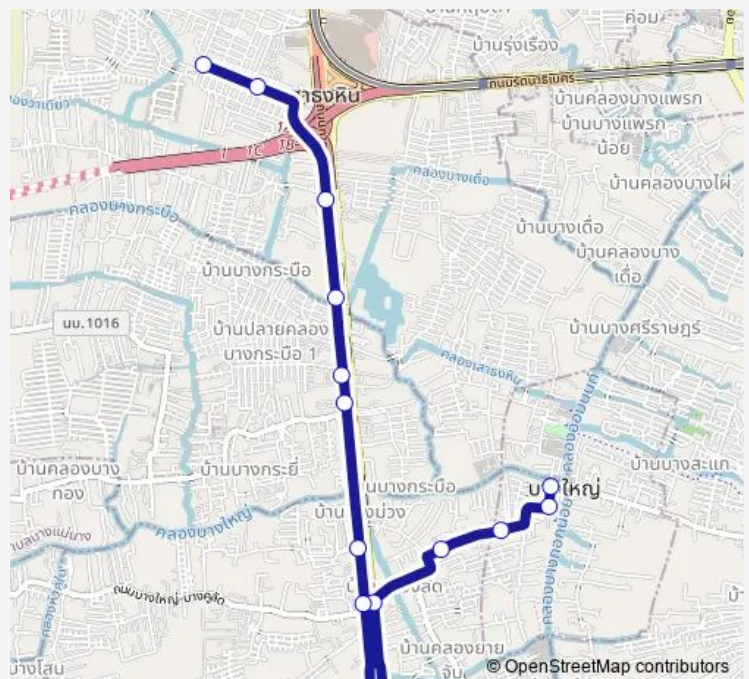

## Bus 1052 ท่าน้ำบางใหญ่ - ที่ว่าการอำเภอบางใหญ่;Bang Yai Pier - Bang Yai District

[Go to website](#)

### Route schedule

จุดขึ้นลง;visual stop — จุดขึ้นลง;visual stop

Monday	00:00
Tuesday	00:00
Wednesday	00:00
Thursday	00:00
Friday	00:00
Saturday	00:00
Sunday	00:00

### Route info

Direction: จุดขึ้นลง;visual stop

Stops: 13

Trip Duration: 0 hour 42 min

1052 — ท่าน้ำบางใหญ่ - ที่ว่าการอำเภอบางใหญ่;Bang Yai Pier - Bang Yai District

1052 Bus time schedules and route maps are available in an offline PDF at [busmaps.com](https://busmaps.com). Use the [busmaps.com](https://busmaps.com) website to see live bus times, train schedule or subway schedule, and step-by-step directions for all public transit in Mueang Nonthaburi