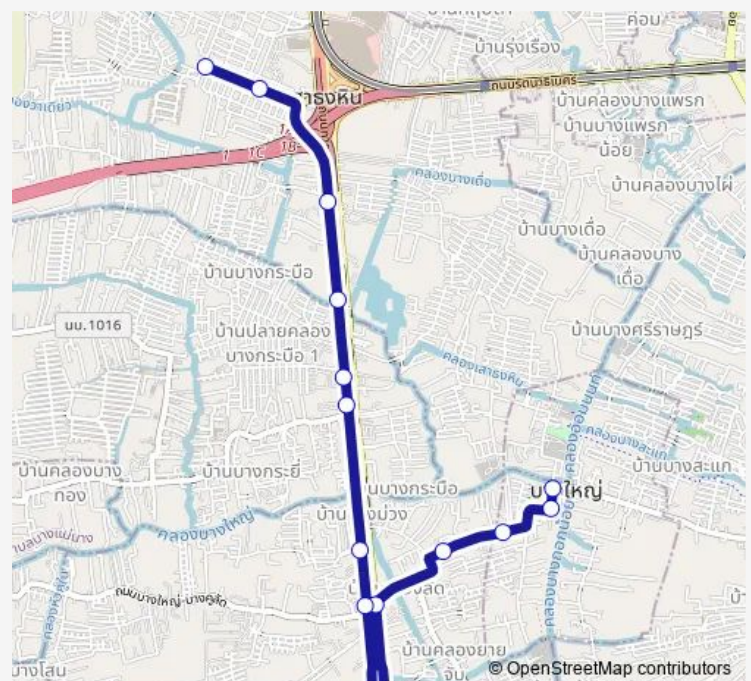

Bus 1052 ท่าน้ำบางใหญ่ - ที่ว่าการอำเภอบางใหญ่;Bang Yai Pier - Bang Yai District

[Go to website](#)

Direction

จุดขึ้นลง;visual stop — จุดขึ้นลง;visual stop

13 stops

[Open route schedule](#)

จุดขึ้นลง;visual stop

จุดขึ้นลง;visual stop

จุดขึ้นลง;visual stop

จุดขึ้นลง;visual stop

จุดขึ้นลง;visual stop

ซอยกันตนา;Soi Kantana

หมู่บ้านชัชกร;Chichakorn Village

ซอยวัดบางโค;Soi Wat Bang Co

จุดขึ้นลง;visual stop

หมู่บ้านพระปิ่น3;Phrapin Village 3

ถนนแก้วอินทร์;Kaew In Road

จุดขึ้นลง;visual stop

จุดขึ้นลง;visual stop

Route schedule

จุดขึ้นลง;visual stop — จุดขึ้นลง;visual stop

| | |
|-----------|-------|
| Monday | 00:00 |
| Tuesday | 00:00 |
| Wednesday | 00:00 |
| Thursday | 00:00 |
| Friday | 00:00 |
| Saturday | 00:00 |
| Sunday | 00:00 |

Route info

Direction: จุดขึ้นลง;visual stop

Stops: 13

Trip Duration: 0 hour 42 min

1052 — ท่าน้ำบางใหญ่ - ที่ว่าการอำเภอบางใหญ่;Bang Yai Pier - Bang Yai District

1052 Bus time schedules and route maps are available in an offline PDF at busmaps.com. Use the busmaps.com website to see live bus times, train schedule or subway schedule, and step-by-step directions for all public transit in Mueang Nonthaburi