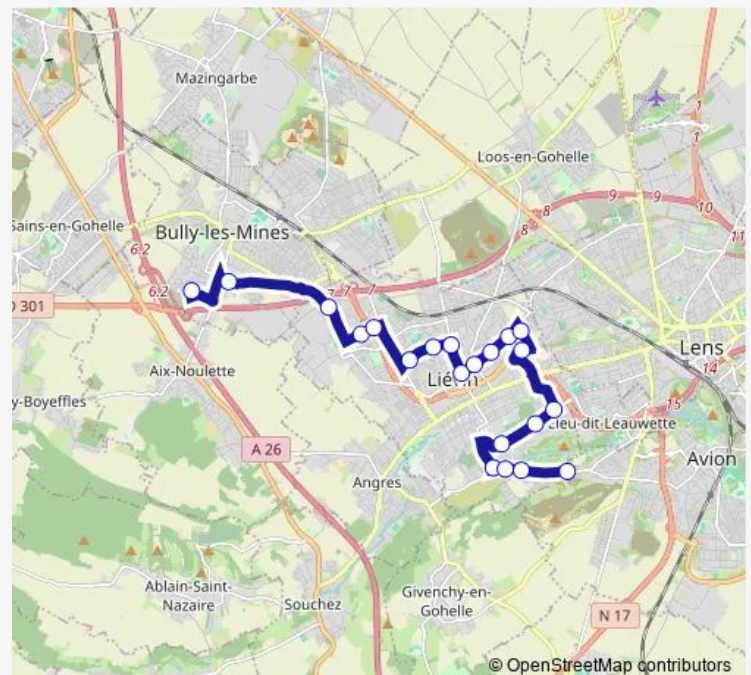

### Route schedule

Lycée L.Lagrange — Val de Souchez

Monday	17:40
Tuesday	17:40
Wednesday	12:40
Thursday	17:40
Friday	17:40
Saturday	—
Sunday	—

### Route info

Direction: Lycée L.Lagrange

Stops: 21

Trip Duration: 0 hour 33 min

## Direction

Val de Souchez — Lycée L.Lagrange

21 stops

[Open route schedule](#)

Val de Souchez

Petits Bois

Fond d'Anglet

Marionnettes