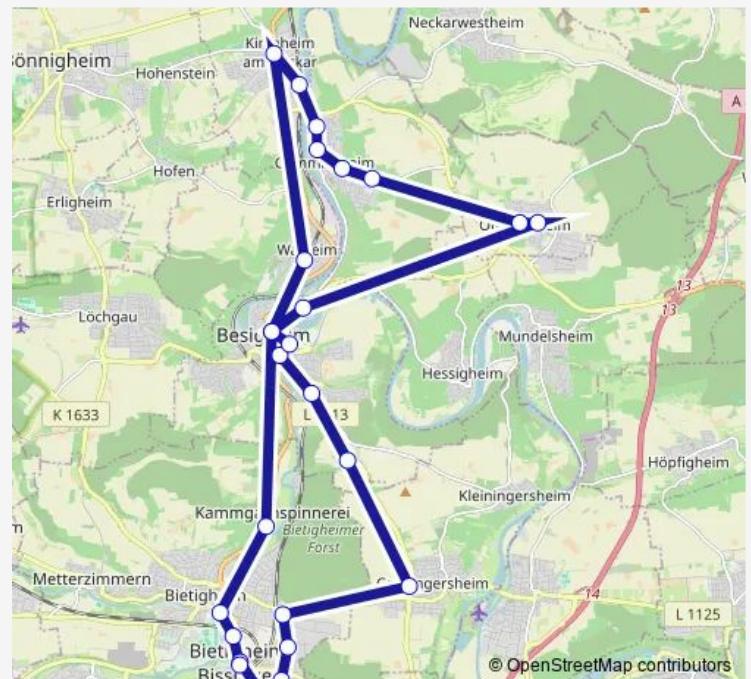

### Route schedule

Bietigheim — Bietigheim

Monday —

Tuesday —

Wednesday —

Thursday —

Friday 26:01<sup>+1</sup>

Saturday 03:01-02:01<sup>+1</sup>

### Route info

Direction: Bietigheim

Stops: 26

Trip Duration: 0 hour 56 min

■ N58

Besigheim Auf dem Kies

Bietigh. Kammgarnspinn. B27

Bietigheim Auwiesenbrücke