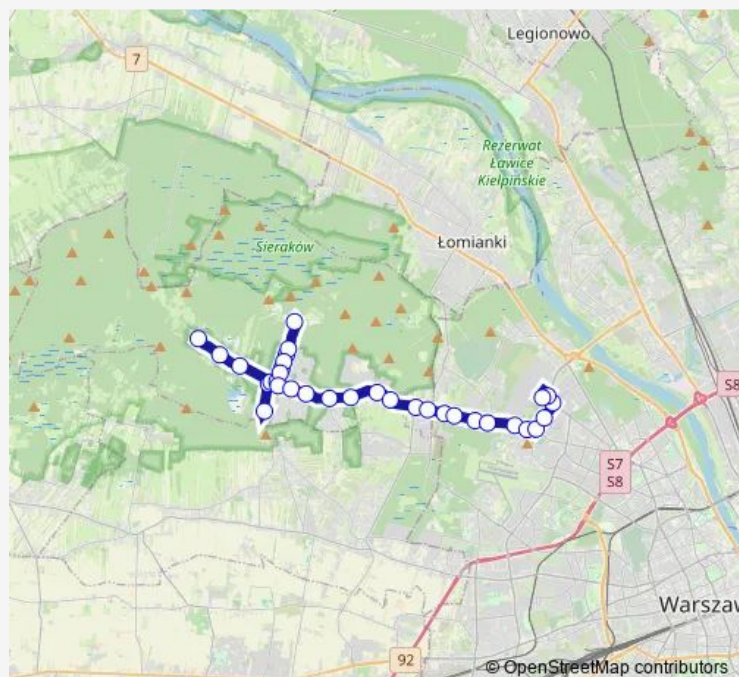

Mościska Sikorskiego

Route schedule

Truskaw Skibińskiego — Metro Młociny

Monday —

Tuesday —

Wednesday —

Thursday —

Friday 25:00-02:25⁺¹

Saturday 04:05-02:25⁺¹

Sunday 04:05

Route info

Direction: Truskaw Skibińskiego

Stops: 33

Trip Duration: 0 hour 34 min

Mościska

Radiowo-Bocznica

Radiowo

Księżycowa

Chabrowa

Tytułowa

Popiela

Bogusławskiego

Tołstoja

Sokratesa

—

Friday

25:40⁺¹

Saturday

03:20-01:40⁺¹

Sunday

03:20

Route info