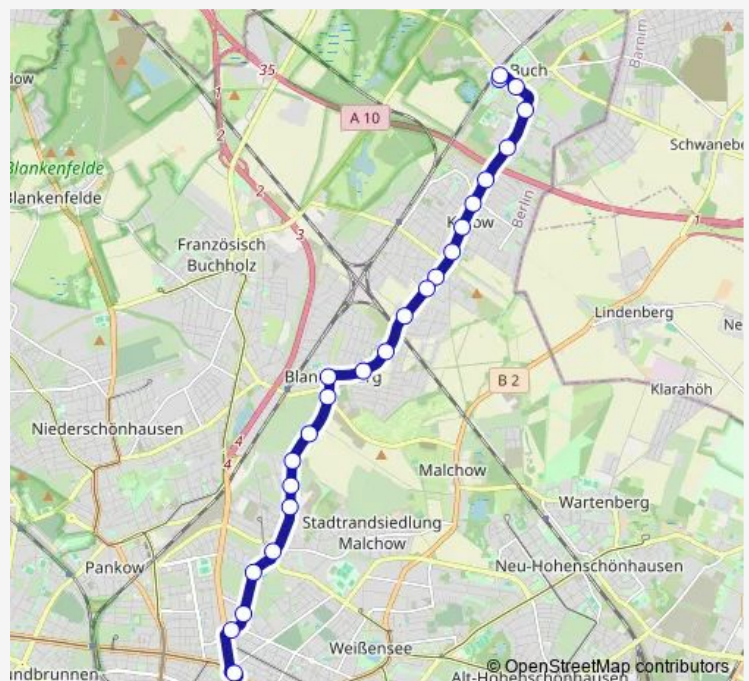

### Route schedule

S Buch (Berlin) [Am Sandhaus] — Prenzlauer Allee/Ostseestr. (Berlin)

Monday 03:22-02:52<sup>+1</sup>

Tuesday 03:22-02:52<sup>+1</sup>

Wednesday 03:22-02:52<sup>+1</sup>

Thursday 03:22-02:52<sup>+1</sup>

### Route info

Direction: S Buch (Berlin) [Am Sandhaus]

Stops: 25

Trip Duration: 0 hour 26 min

■ N58

BusMaps

Am Wasserturm (Berlin)

Am Steinberg (Berlin)