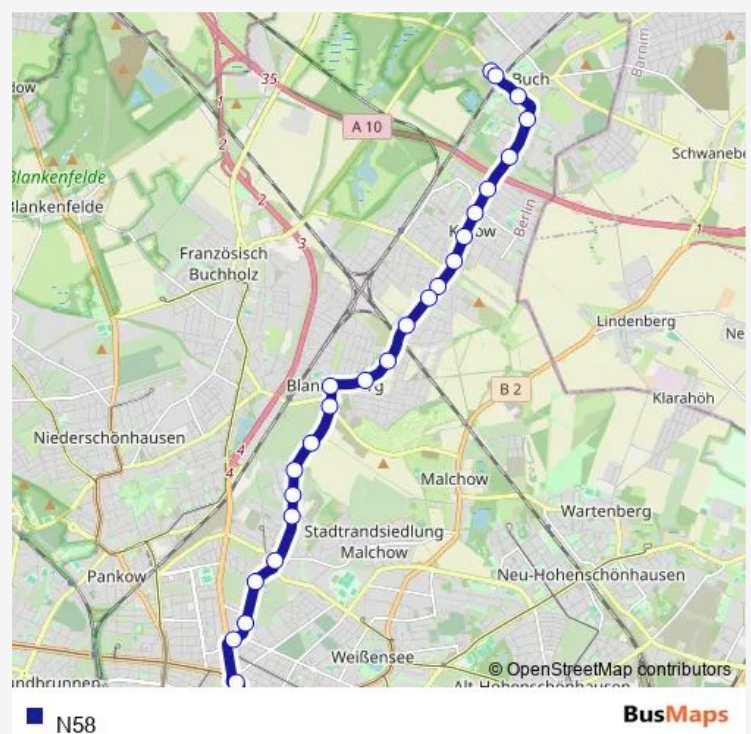

Ingeborgstr. (Berlin)

Mimestr. (Berlin)

Heinersdorf Kirche (Berlin)

Route schedule

S Buch (Berlin) [Am Sandhaus] — Prenzlauer Allee/Ostseestr. (Berlin)

Monday 03:22-02:52⁺¹

Tuesday 03:22-02:52⁺¹

Wednesday 03:22-02:52⁺¹

Thursday 03:22-02:52⁺¹

Friday 03:22-02:52⁺¹

Saturday 03:22-02:52⁺¹

Sunday 03:22-02:52⁺¹

Route info

Direction: S Buch (Berlin) [Am Sandhaus]

Stops: 25

Trip Duration: 0 hour 26 min

Am Wasserturm (Berlin)

Am Steinberg (Berlin)

Prenzlauer Promenade/Am Steinberg (Berlin)

Prenzlauer Allee/Ostseestr. (Berlin)

Direction

Prenzlauer Allee/Ostseestr. (Berlin) — S Buch (Berlin) [Am Sandhaus]

27 stops

[Open route schedule](#)

Prenzlauer Allee/Ostseestr. (Berlin)

Prenzlauer Allee/Ostseestr. (Berlin)

Prenzlauer Promenade/Am Steinberg (Berlin)

Am Steinberg (Berlin)

Am Wasserturm (Berlin)

Heinersdorf Kirche (Berlin)