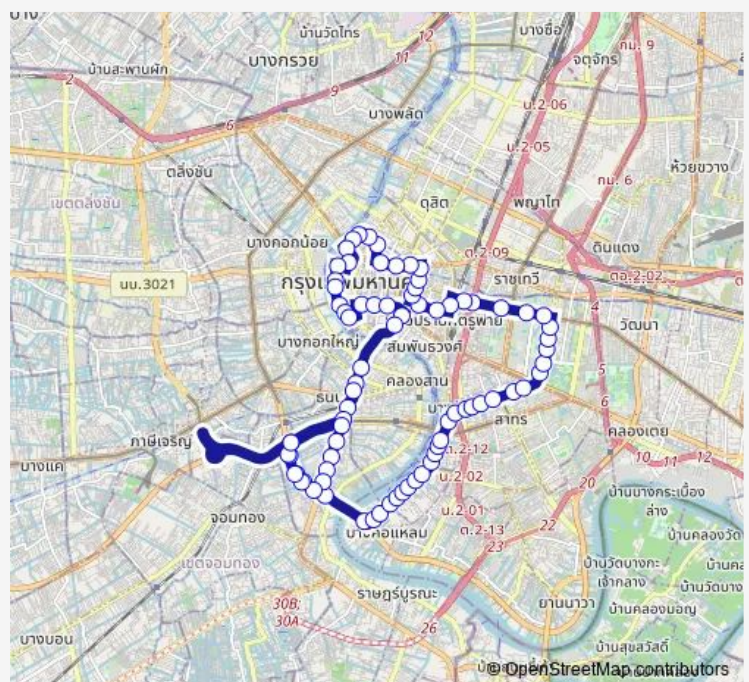

องค์การสะพานปลา;Fish Marketing Organization

ตรงข้าม มทร.กรุงเทพ วิทยาเขตพระนครใต้;Opposite Rmutt South Bangkok Campus

วัดยานนาวา;Wat Yannawa

โรบินสันบางรัก;Robinson Bang Rak

Route schedule

BRT ราชพฤกษ์;Brt Ratchapruerk — BRT ราชพฤกษ์ (จุดสุดท้าย);Brt Ratchapruerk (Stop)

Monday 00:01

Tuesday 00:01

Wednesday 00:01

Thursday 00:01

Friday 00:01

Saturday 00:01

Sunday 00:01

Route info

Direction: BRT ราชพฤกษ์;Brt Ratchapruerk

Stops: 78

Trip Duration: 1 hour 49 min

4-2 (15I) — วงกลมbrt ราชพฤกษ์ - บางลำพู - สยาม (วนซ้าย);Brt Ratchapruerk - Bang Lamphu - Siam

ตรงข้าม รพ.เลิดสิน;Lerdsin Hospital (Opposite)

เซ็นทรัลสีลมทาวเวอร์;Central Silom Tower

ตรงข้ามถนนประมวญ;Opposite Pramuan Road

ตรงข้ามวัดแขก;Opposite Wat Khaek

แยกเดโช;Decho Junction

รพ.กรุงเทพคริสเตียน;The Bangkok Christian Hospital

BTS ศาลาแดง (ทางออก1);Bts Saladaeng (Exit 1)