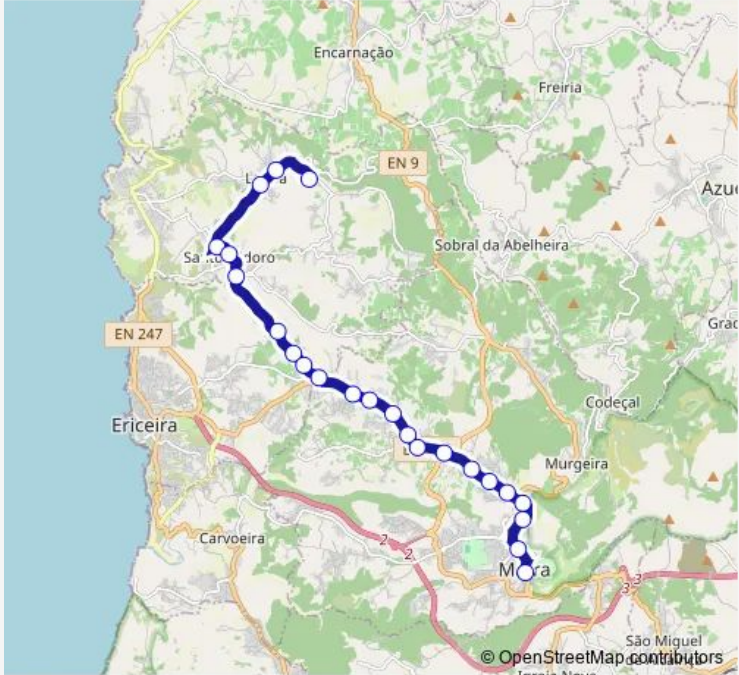

Bus 2137 Lagoa (Colégio Miramar) - Mafra (Palácio)

[Go to website](#)

Direction
 Estr Casal da Cruz 38 (Colégio Miramar) — Terreiro D João V (Palacio)
 23 stops
[Open route schedule](#)

- Estr Casal da Cruz 38 (Colégio Miramar)
- Em 554 (X) Tv Romã
- Em 554 38 (Lagoa)
- Av das Laranjeiras (X) Lagoa
- Av das Laranjeiras 3
- Estr da Ponte (X) Pucariça
- Em 616 (X) Bairro Alto
- Estr Sto Isidoro 4
- Estr Sto Isidoro (X) R da Carrasqueira
- Estr Sto Isidoro (X) Estr F Boa Nabos
- En 116 (X) Prct Batalha
- En 116 (X) R da Capeça
- En 116 (X) R das Formigas
- En 116 (X) Tv S Sebastião
- En 116 (Parque Campismo)
- En 116 (X) R Torre Bela
- En 116 (X) R dos Oleiros (Mougueta)
- En 116 (X) R do Meio
- En 116 (X) R do Moinho
- R da Quinta (X) R Coronel Calado
- R Luís de Camões 38

Route schedule
 Estr Casal da Cruz 38 (Colégio Miramar) — Terreiro D João V (Palacio)

Monday	18:05
Tuesday	18:05
Wednesday	13:35
Thursday	18:05
Friday	13:35
Saturday	—
Sunday	—

Route info
 Direction: Estr Casal da Cruz 38 (Colégio Miramar)
 Stops: 23
 Trip Duration: 0 hour 30 min

2137 — Lagoa (Colégio Miramar) - Mafra (Palácio) **BusMaps**

Av 25 Abril (X) Av Eng Duarte Pacheco

Terreiro D João V (Palacio)

2137 Bus time schedules and route maps are available in an offline PDF at busmaps.com. Use the busmaps.com website to see live bus times, train schedule or subway schedule, and step-by-step directions for all public transit in Mafra