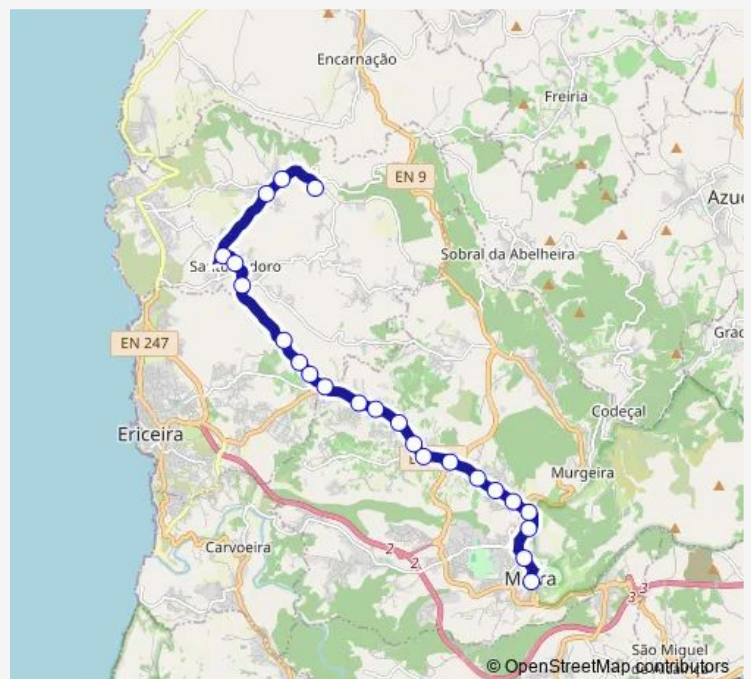

En 116 (X) R do Meio

En 116 (X) R do Moinho

R da Quinta (X) R Coronel Calado

R Luís de Camões 38

Route schedule

Estr Casal da Cruz 38 (Colégio Miramar) — Terreiro D João V (Palacio)

Monday	18:05
Tuesday	18:05
Wednesday	13:35
Thursday	18:05
Friday	13:35
Saturday	—
Sunday	—

Route info

Direction: Estr Casal da Cruz 38 (Colégio Miramar)

Stops: 23

Trip Duration: 0 hour 30 min

2137 — Lagoa (Colégio Miramar) - Mafra (Palácio)

Av 25 Abril (X) Av Eng Duarte Pacheco

Terreiro D João V (Palacio)