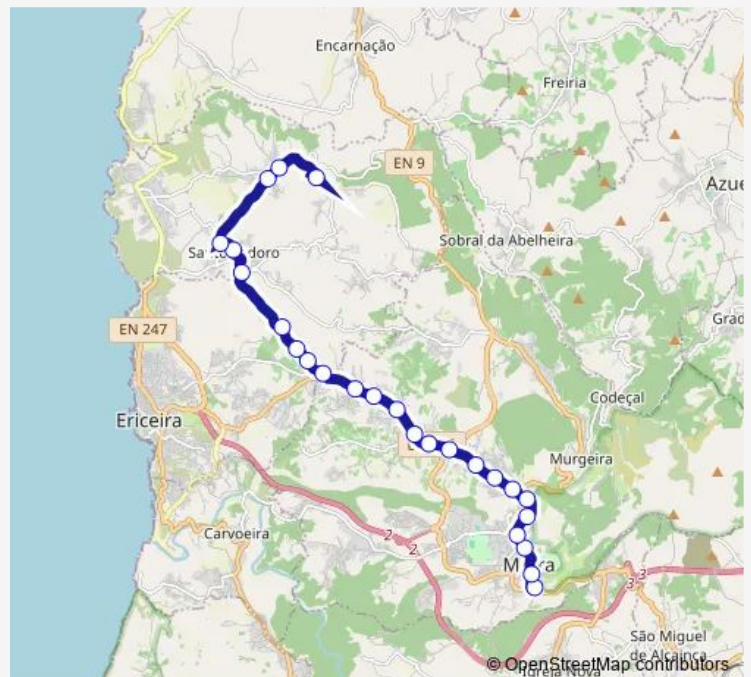

**Bus 2137 Mafra (Alto da Vela) - Lagoa (Colégio Miramar)**

[Go to website](#)

**Direction**

Pq Intermodal Alto da Vela — Estr Casal da Cruz 38 (Colégio Miramar)

25 stops

[Open route schedule](#)

- Pq Intermodal Alto da Vela
- Av forças Armadas 8
- Av 25 Abril (X) Av Eng Duarte Pacheco
- Av 25 Abril(X) R Caminho Pinheiro
- R Luís de Camões 38
- R da Quinta (X) R Coronel Calado
- En 116 (X) R do Moinho
- En 116 (X) R do Meio
- En 116 (X) R dos Oleiros (Mougueta)
- En 116 (X) R Torre Bela
- En 116 (X) (Cemitério)
- En 116 39 (Sobreiro)
- En 116 (X) R das Formigas
- En 116 (X) R da Capeça
- En 116 (X) Estr Velha
- Estr Sto Isidoro (X) Estr F Boa Nabos
- Estr Sto Isidoro (X) R da Carrasqueira
- Estr Sto Isidoro 4
- Em 616 (X) Bairro Alto
- Estr da Ponte (X) Pucariça
- Av das Laranjeiras 3

**Route schedule**

Pq Intermodal Alto da Vela — Estr Casal da Cruz 38 (Colégio Miramar)

Monday	08:18
Tuesday	08:18
Wednesday	08:18
Thursday	08:18
Friday	08:18
Saturday	—
Sunday	—

**Route info**

Direction: Pq Intermodal Alto da Vela

Stops: 25

Trip Duration: 0 hour 32 min

2137 — Mafra (Alto da Vela) - Lagoa (Colégio Miramar) **BusMaps**

Av das Laranjeiras (X) Lagoa

Em 554 35 (Lagoa)

Em 554 (X) Tv Romã

Estr Casal da Cruz 38 (Colégio Miramar)