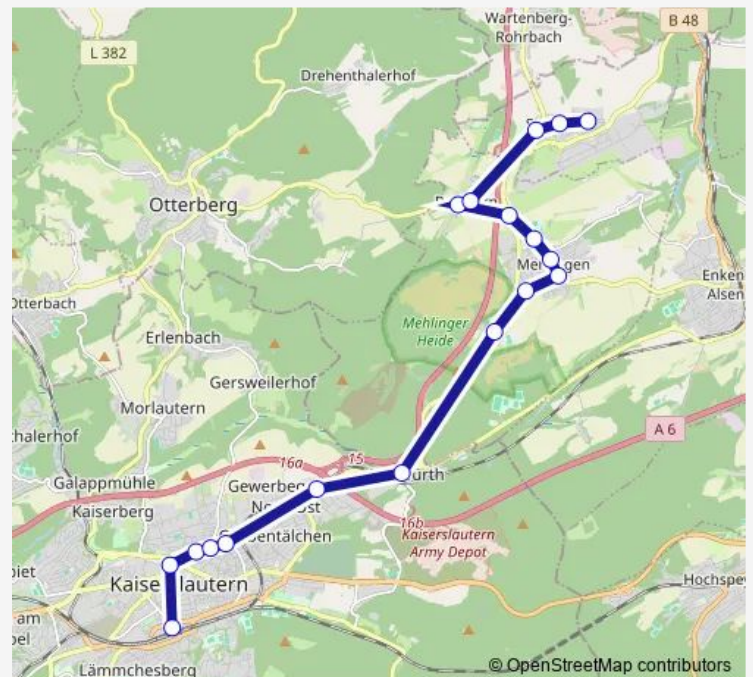

Mehlingen, Hauptstraße

Mehlingen, Sportplatz

Mehlingen, Abzw. Baalborn

Baalborn, Brunnen

Baalborn, Ort

Sembach, Kaiserstraße

Sembach, Ort

Sembach, Siedlung

Route info

Direction: Kaiserslautern, Hbf

Stops: 18

Trip Duration: 0 hour 32 min

2137

BusMaps

Direction

Sembach, Siedlung — Kaiserslautern, Hbf

20 stops

[Open route schedule](#)

Sembach, Siedlung

Sembach, Ort

Sembach, Kaiserstraße

Baalborn, Brunnen

Baalborn, Ort

Mehlingen, Abzw. Baalborn

Friday

—

Saturday

—

Sunday

10:14-17:14

Route info

Direction: Sembach, Siedlung