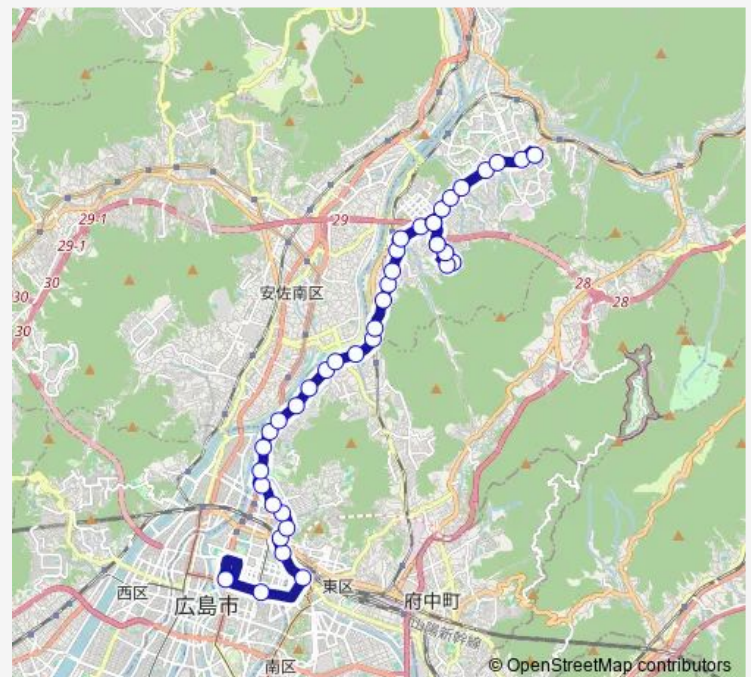

### Route schedule

広島バスセンター — 高陽車庫

Monday 12:43-18:48

Tuesday 12:43-18:48

Wednesday 12:43-18:48

Thursday 12:43-18:48

Friday 12:43-18:48

Saturday 17:48

### Route info

Direction: 広島バスセンター

Stops: 41

Trip Duration: 0 hour 49 min

■ 32-5 — 深川線

BusMaps

小田教円寺前

上小田