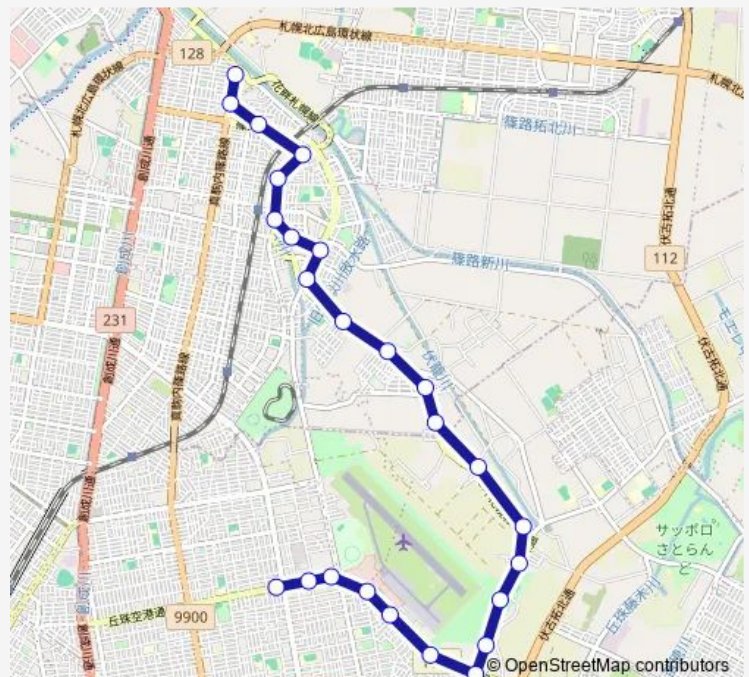

航空管制センター入口

北 3 6 条 東 2 3 丁目

北 3 7 条 東 2 1 丁目

Route schedule

篠路 10条 4丁目 — 地下鉄栄町駅

Monday 06:46-18:39

Tuesday 06:46-18:39

Wednesday 06:46-18:39

Thursday 06:46-18:39

Friday 06:46-18:39

Saturday 07:28-18:34

Sunday 07:28-18:34

Route info

Direction: 篠路 10条 4丁目

Stops: 25

Trip Duration: 0 hour 29 min

■ 栄2 1 栄町篠路線

BusMaps

丘珠自衛隊

北4 1条東2 0丁目

北4 2条東1 7丁目

地下鉄栄町駅

Direction

地下鉄栄町駅 — 篠路 10 条 4 丁目

25 stops

[Open route schedule](#)

地下鉄栄町駅

北 4 2 条 東 1 7 丁目

北 4 1 条 東 2 0 丁目

丘珠自衛隊

北 3 7 条 東 2 1 丁目

北 3 6 条 東 2 3 丁目