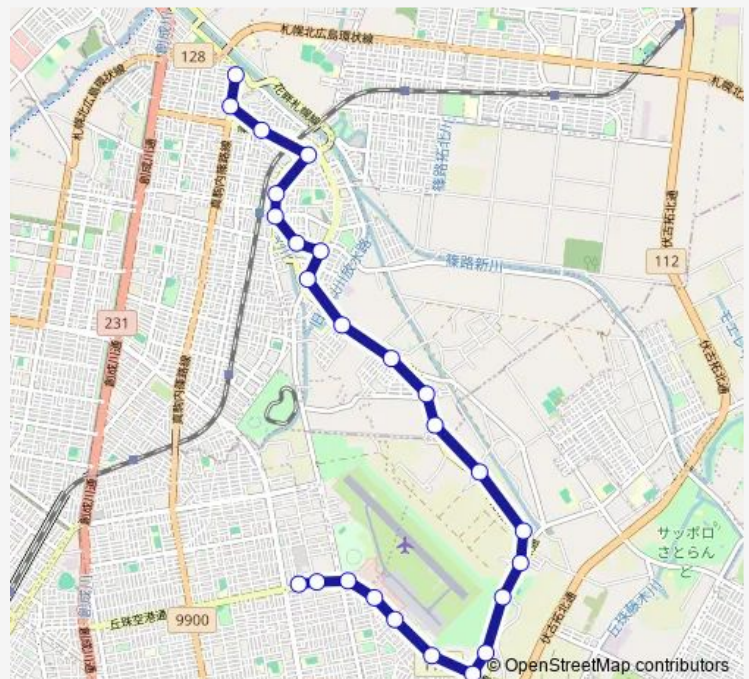

北37条東21丁目

### Route schedule

篠路10条4丁目 — 地下鉄栄町駅

Monday 06:46-18:39

Tuesday 06:46-18:39

Wednesday 06:46-18:39

Thursday 06:46-18:39

Friday 06:46-18:39

Saturday 07:28-18:34

Sunday 07:28-18:34

### Route info

Direction: 篠路10条4丁目

Stops: 25

Trip Duration: 0 hour 29 min

■ 栄2 1栄町篠路線

BusMaps

丘珠自衛隊

北4 1条東2 0丁目