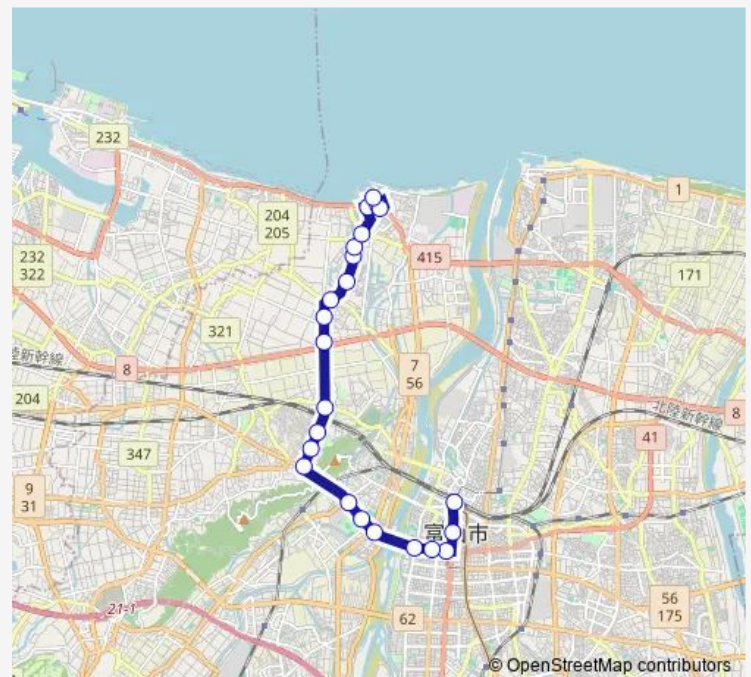

Saturday 17:45-20:30

Sunday 17:45-20:30

Route info

Direction: 富山駅前

Stops: 23

Trip Duration: 0 hour 28 min

■ 布目經由・新湊線

BusMaps

ちてつ四方

四方神明町

Direction

四方神明町 — 富山駅前

27 stops

[Open route schedule](#)

四方神明町

四方町