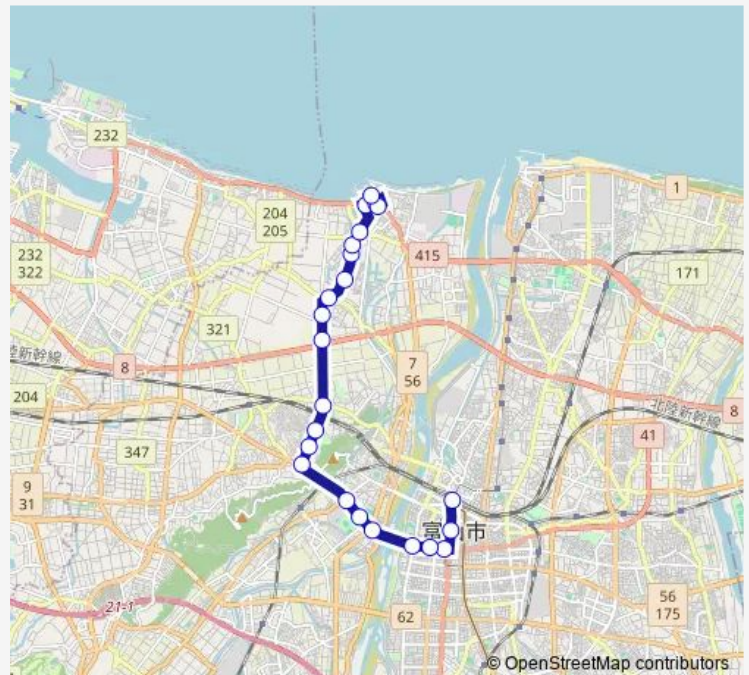

Saturday 17:45-20:30

Sunday 17:45-20:30

Route info

Direction: 富山駅前

Stops: 23

Trip Duration: 0 hour 28 min

■ 布目經由・新湊線

ちてつ四方

四方神明町

Direction

四方神明町 — 富山駅前

27 stops

[Open route schedule](#)

四方神明町

四方町

田町 (四方)