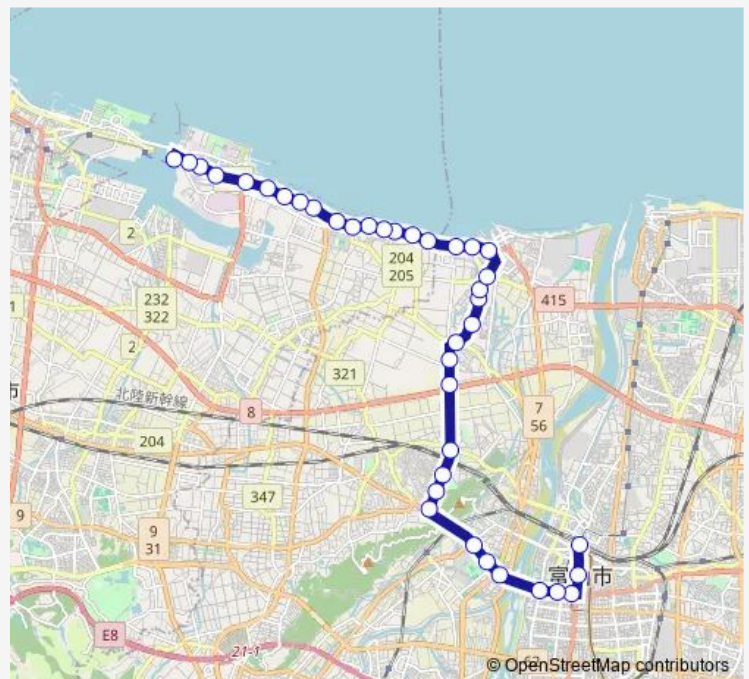

Direction

新港東口 — 富山駅前

42 stops

[Open route schedule](#)

- 新港東口
- 堀岡中町
- 堀岡局前
- 古明神
- 射北中学校前
- 浜開
- 西海老江
- 海老江
- 海老江口
- 槍ヶ崎口
- 練合
- 練合東口
- 足洗瀧公園口
- 足洗西口
- 足洗
- 本江（新湊）
- 打出
- 新出町
- 四方口
- 鯉温泉口
- 倉垣小学校前

Route schedule

新港東口 — 富山駅前

Monday	07:00
Tuesday	07:00
Wednesday	07:00
Thursday	07:00
Friday	07:00
Saturday	—
Sunday	—

Route info

Direction: 新港東口

Stops: 42

Trip Duration: 1 hour 2 min

■ 布目經由・新湊線

和合中学校前