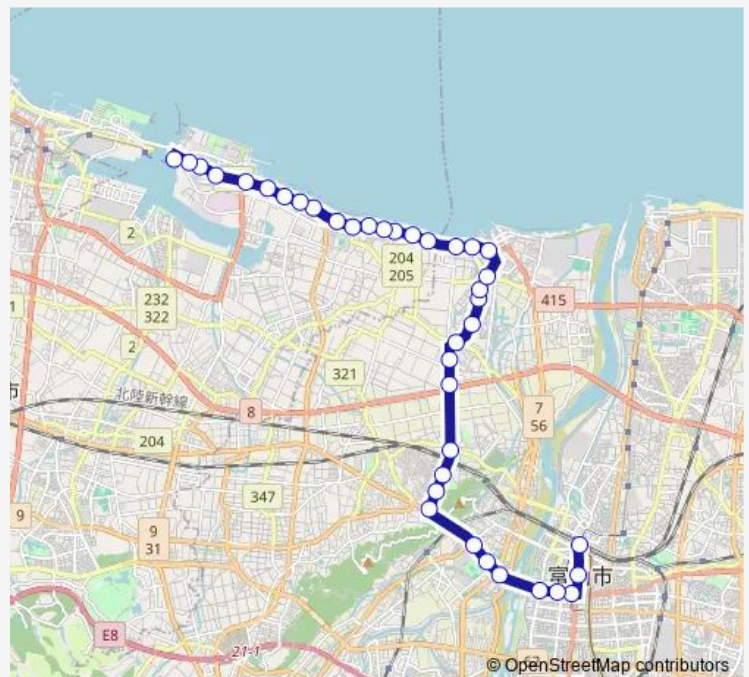

Direction

新港東口 — 富山駅前

42 stops

[Open route schedule](#)

- 新港東口
- 堀岡中町
- 堀岡局前
- 古明神
- 射北中学校前
- 浜開
- 西海老江
- 海老江
- 海老江口
- 槍ヶ崎口
- 練合
- 練合東口
- 足洗瀧公園口
- 足洗西口
- 足洗
- 本江（新湊）
- 打出
- 新出町
- 四方口
- 鯉温泉口
- 倉垣小学校前

Route schedule

新港東口 — 富山駅前

Monday	07:00
Tuesday	07:00
Wednesday	07:00
Thursday	07:00
Friday	07:00
Saturday	—
Sunday	—

Route info

Direction: 新港東口

Stops: 42

Trip Duration: 1 hour 2 min

■ 布目經由・新湊線

BusMaps

和合中学校前

布目

八町北口

八町

八町口

追分

住吉内山邸口

百塚