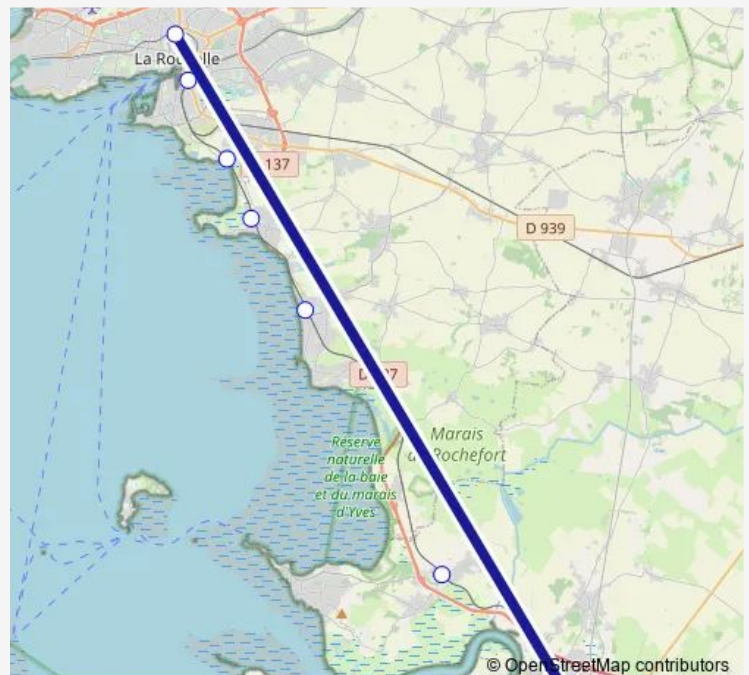

Rail La Rochelle-Rochefort

[Go to website](#)**Direction**

Gare de La Rochelle Porte Dauphine — Gare de Rochefort

7 stops

[Open route schedule](#)

Gare de La Rochelle Porte Dauphine

Gare de La Rochelle

Gare de Aytré Plage

Gare de Angoulins sur Mer

Gare de Châtelailon

Gare de Saint-Laurent-de-la-Prée - Fouras

Gare de Rochefort

Route schedule

Gare de La Rochelle Porte Dauphine — Gare de Rochefort

Monday 05:39-21:39

Tuesday 05:39-19:09

Wednesday 05:39-21:31

Thursday 05:39-19:09

Friday 05:39-19:09

Saturday 16:20-16:28

Sunday 18:59-21:39

Route info

Direction: Gare de La Rochelle Porte Dauphine

Stops: 7

Trip Duration: 0 hour 36 min

■ La Rochelle-Rochefort

BusMaps

Direction

Gare de Rochefort — Gare de La Rochelle Porte Dauphine

7 stops

[Open route schedule](#)

Gare de Rochefort