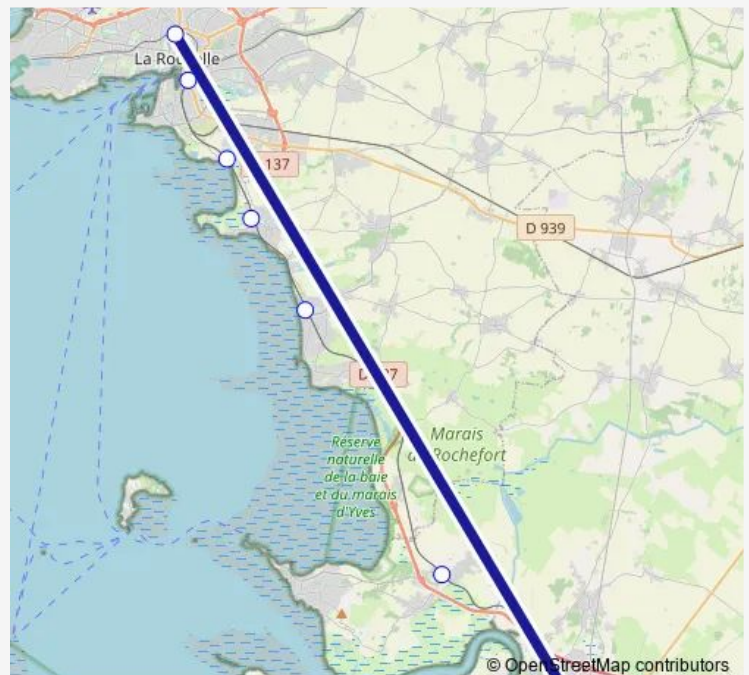

Rail La Rochelle-Rochefort

[Go to website](#)**Direction**

Gare de La Rochelle Porte Dauphine — Gare de Rochefort

7 stops

[Open route schedule](#)

Gare de La Rochelle Porte Dauphine

Gare de La Rochelle

Gare de Aytré Plage

Gare de Angoulins sur Mer

Gare de Châtelailon

Gare de Saint-Laurent-de-la-Prée - Fouras

Gare de Rochefort

Route schedule

Gare de La Rochelle Porte Dauphine — Gare de Rochefort

Monday 05:39-21:39

Tuesday 05:39-19:10

Wednesday 05:39-21:31

Thursday 05:39-19:10

Friday 05:39-19:10

Saturday 16:20-16:28

Sunday 18:59-21:39

Route info

Direction: Gare de La Rochelle Porte Dauphine

Stops: 7

Trip Duration: 0 hour 36 min

■ La Rochelle-Rochefort

BusMaps

Direction

Gare de Rochefort — Gare de La Rochelle Porte Dauphine

7 stops

[Open route schedule](#)

Gare de Rochefort