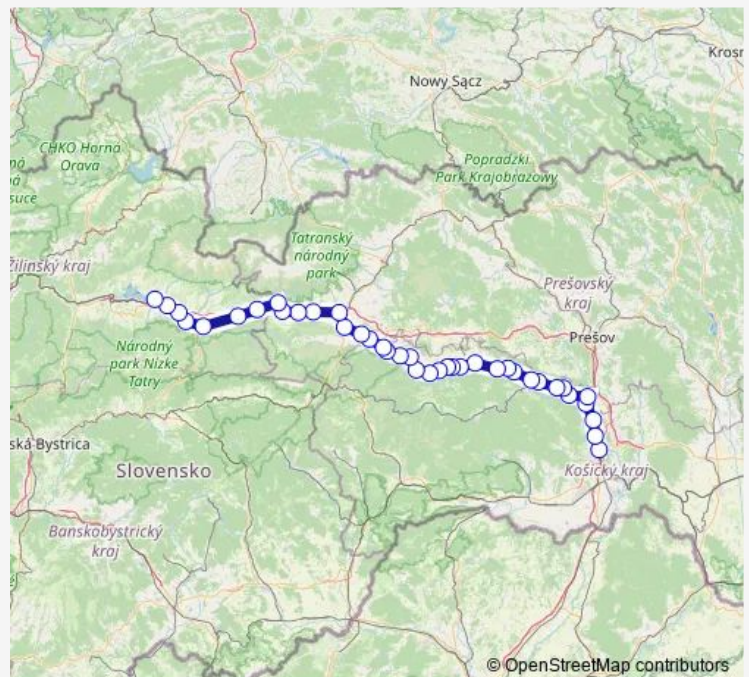

Rail Košice-Liptovský Mikuláš

[Go to website](#)

Direction

Košice — Liptovský Mikuláš

39 stops

[Open route schedule](#)

- Košice
- Ťahanovce
- Kostoľany n.Hornádom
- Trebejov
- Kysak
- Veľká Lodina
- Malá Lodina
- Ružín
- Margecany zast.
- Margecany
- Kluknava
- Richnava
- Krompachy
- Spišské Vlachy
- Olcnava
- Vítkovce
- Chrast' n.Hornádom
- Matejovce n.Hornádom
- Markušovce
- Teplička n.Hornádom
- Spišská Nová Ves

Route schedule

Košice — Liptovský Mikuláš

Monday	21:07
Tuesday	20:26-21:07
Wednesday	20:26
Thursday	20:26-21:07
Friday	20:26-21:07
Saturday	20:26-21:07
Sunday	21:07

Route info

Direction: Košice

Stops: 39

Trip Duration: 3 hour 8 min

Košice-Liptovský Mikuláš

Smižany

Spišské Tomášovce

Letanovce

Vydrník

Spišský Štiavnik

Gánovce

Poprad-Tatry

Svit

Lučivná

Štrba zast.

Štrba

Vážec

Východná

Kráľova Lehota

Liptovský Hrádok