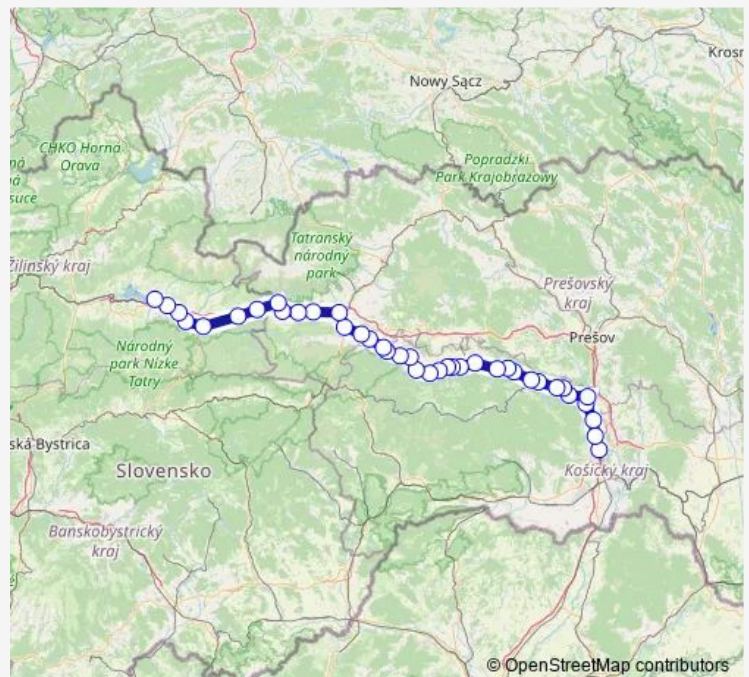

Rail Košice-Liptovský Mikuláš

[Go to website](#)

Direction

Košice — Liptovský Mikuláš

39 stops

[Open route schedule](#)

- Košice
- Ťahanovce
- Kostoľany n.Hornádom
- Trebejov
- Kysak
- Veľká Lodina
- Malá Lodina
- Ružín
- Margecany zast.
- Margecany
- Kluknava
- Richnava
- Krompachy
- Spišské Vlachy
- Olcnava
- Vítkovce
- Chrast' n.Hornádom
- Matejovce n.Hornádom
- Markušovce
- Teplička n.Hornádom
- Spišská Nová Ves

Route schedule

Košice — Liptovský Mikuláš

Monday	20:26-21:07
Tuesday	20:26
Wednesday	20:26-21:07
Thursday	20:26-21:07
Friday	20:26-21:07
Saturday	21:07
Sunday	21:07

Route info

Direction: Košice

Stops: 39

Trip Duration: 3 hour 8 min

Košice-Liptovský Mikuláš

Smižany

Spišské Tomášovce

Letanovce

Vydrník

Spišský Štiavnik

Gánovce

Poprad-Tatry

Svit

Lučivná

Štrba zast.

Štrba

Vážec

Východná

Kráľova Lehota

Liptovský Hrádok