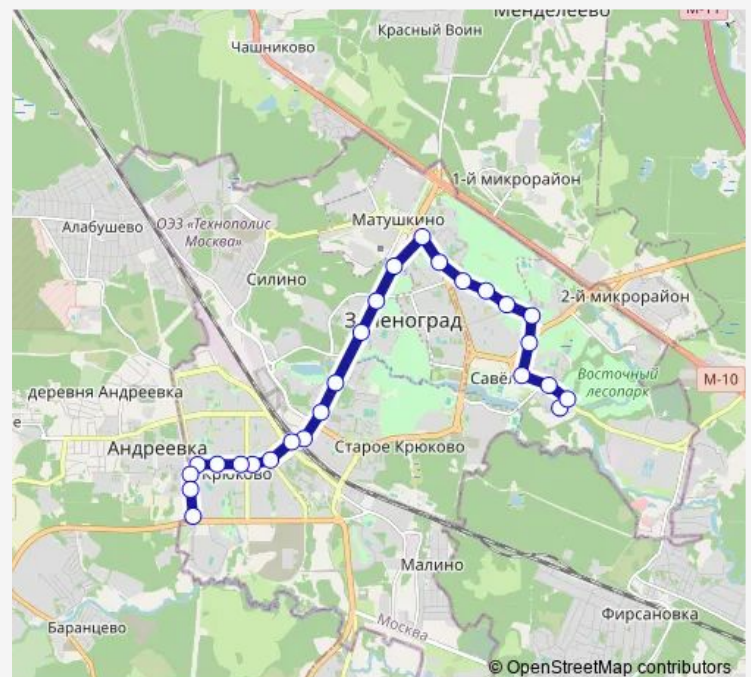

Bus 3-10 16-й микрорайон - Городская больница

[Go to website](#)

Direction

Городская больница — 16-й микрорайон

26 stops

[Open route schedule](#)

Городская больница

Поликлиника

Крюковская эстакада

Районный суд

Стоматологическая поликлиника

Route schedule

Городская больница — 16-й микрорайон

| | |
|-----------|---------------------------|
| Monday | — |
| Tuesday | — |
| Wednesday | — |
| Thursday | — |
| Friday | — |
| Saturday | 04:35-01:35 ⁺¹ |
| Sunday | 04:35-01:35 ⁺¹ |

Route info

Direction: Городская больница

Stops: 26

Trip Duration: 0 hour 43 min

■ 3-10 — 16-й микрорайон - Городская больница

BusMaps

Рынок

Михайловский пруд

15-й микрорайон

Корпус 1602

16-й микрорайон

Direction

16-й микрорайон — Городская больница

28 stops

[Open route schedule](#)

16-й микрорайон