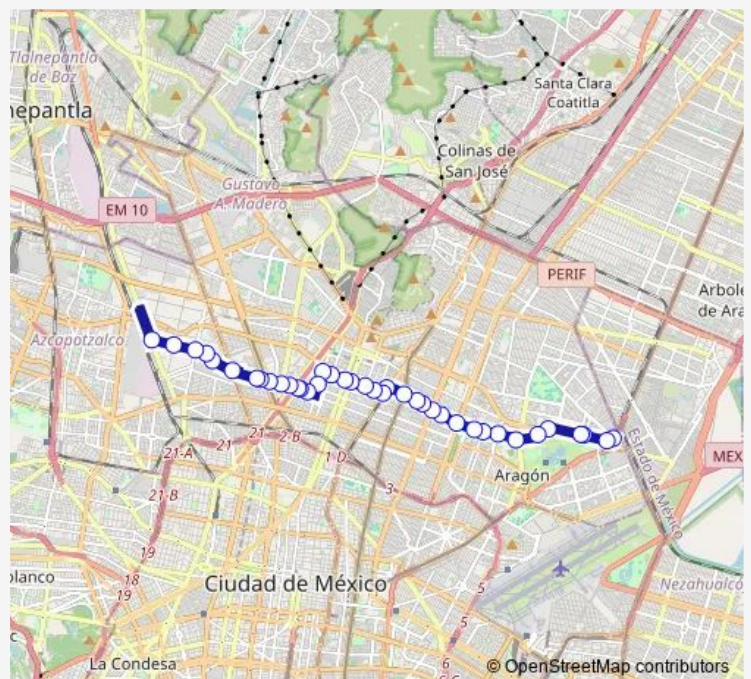

Eje 4 Norte Av. 510 - Cecyt No. 01

Eje 4 Norte Av. Talismán - Gran Canal

Eje 4 Norte Av. Talismán - Norte 84

Eje 4 Norte Av. Talismán - Eje 3 Oriente Av. Ing. Eduardo Molina

Eje 4 Norte Av. Talismán - Norte 72

Eje 4 Norte Av. Talisman - Norte 70

Eje 4 Norte Av. Talismán - Eje 2 Oriente Honorable Congreso de la Unión

Eje 1 Oriente Av. Ferrocarril Hidalgo - Eje 4 Norte Av. Talismán

Eje 1 Oriente Av. Ferrocarril Hidalgo - Joyas

Joyas - Turquesa

Route schedule

Francisco Morazán - Carlos Hank González — Base Av. Ceylan

Monday	00:00
Tuesday	00:00
Wednesday	00:00
Thursday	00:00
Friday	00:00
Saturday	00:00
Sunday	00:00

Route info

Direction: Francisco Morazán - Carlos Hank González

Stops: 39

Trip Duration: 0 hour 53 min

15a — Av. Ceylán - Av. Central

Joyas - Granate

Joyas - De Guadalupe

Río Blanco - De los Misterios

Río Blanco - Buen Tono

Río Blanco - Fundidora de Monterrey