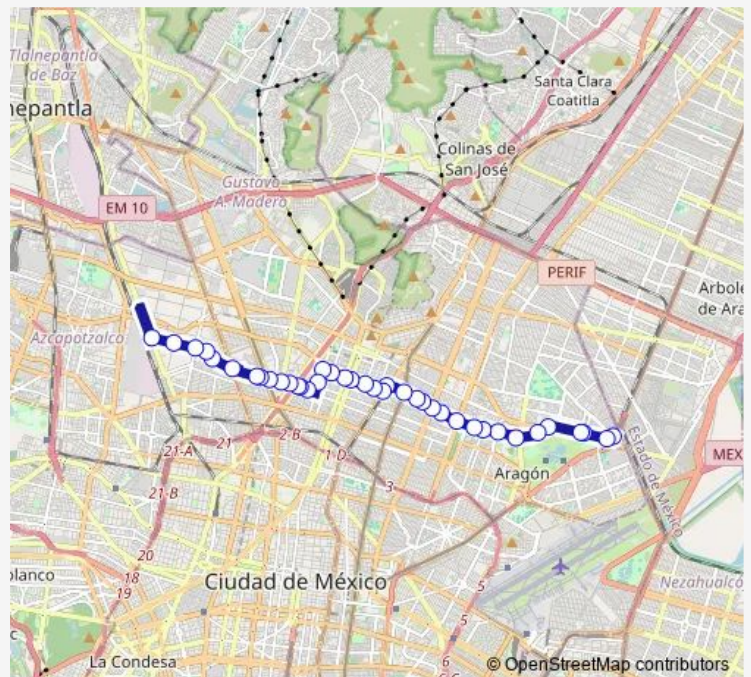

Eje 4 Norte Av. 510 - Cecyt No. 01

Eje 4 Norte Av. Talismán - Gran Canal

Eje 4 Norte Av. Talismán - Norte 84

Eje 4 Norte Av. Talismán - Eje 3 Oriente Av. Ing. Eduardo Molina

Eje 4 Norte Av. Talismán - Norte 72

Eje 4 Norte Av. Talisman - Norte 70

Eje 4 Norte Av. Talismán - Eje 2 Oriente Honorable Congreso de la Unión

Eje 1 Oriente Av. Ferrocarril Hidalgo - Eje 4 Norte Av. Talismán

Eje 1 Oriente Av. Ferrocarril Hidalgo - Joyas

Joyas - Turquesa

Route schedule

Francisco Morazán - Carlos Hank González — Base Av. Ceylan

Monday	00:00
Tuesday	00:00
Wednesday	00:00
Thursday	00:00
Friday	00:00
Saturday	00:00
Sunday	00:00

Route info

Direction: Francisco Morazán - Carlos Hank González

Stops: 39

Trip Duration: 0 hour 53 min

15A — Av. Ceylán - Av. Central

Joyas - Granate

Joyas - De Guadalupe

Río Blanco - De los Misterios

Río Blanco - Buen Tono

Río Blanco - Fundidora de Monterrey