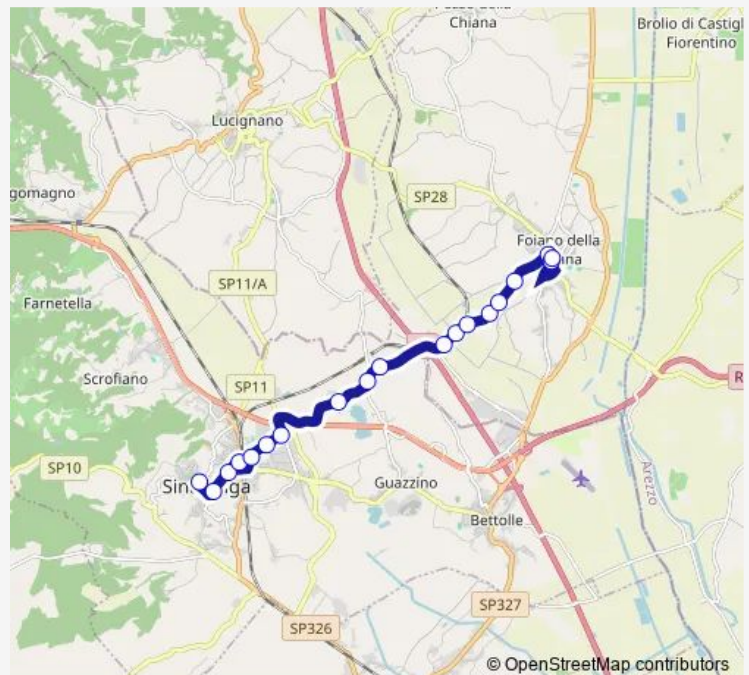

S.P. 34 Umbro Casentinese

S.P.Umbro Casentinese Cortona N.C.251

Cortona Piazza Mercato

Route schedule

Bisciano Zona Ind.Le (Deposito At) — Cortona Piazza Mercato

Monday	15:25
Tuesday	15:25
Wednesday	15:25
Thursday	15:25
Friday	15:25
Saturday	—
Sunday	—

Route info

Direction: Bisciano Zona Ind.Le (Deposito At)

Stops: 18

Trip Duration: 0 hour 30 min

Direction

Foiano Opp Mio Bar — Sinalunga Paese

18 stops

[Open route schedule](#)