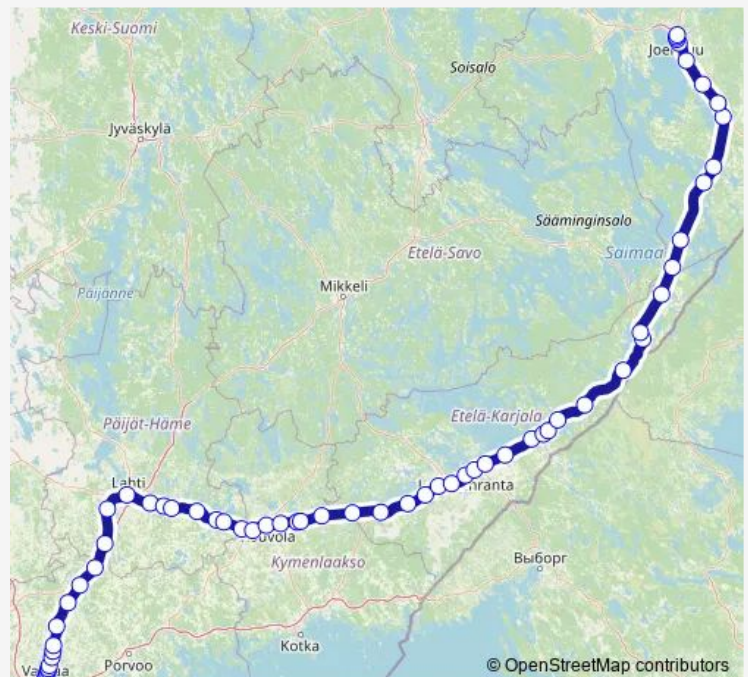

Thursday 16:19

Friday 16:19

Saturday 16:19

Sunday 16:19

Route info

Direction: Helsinki

Stops: 69

Trip Duration: 4 hour 37 min

S 9 — Helsinki - Joensuu

Sipilä

Henna

Hakosilta

Lahti

Villähde

Nastola

Uusikylä