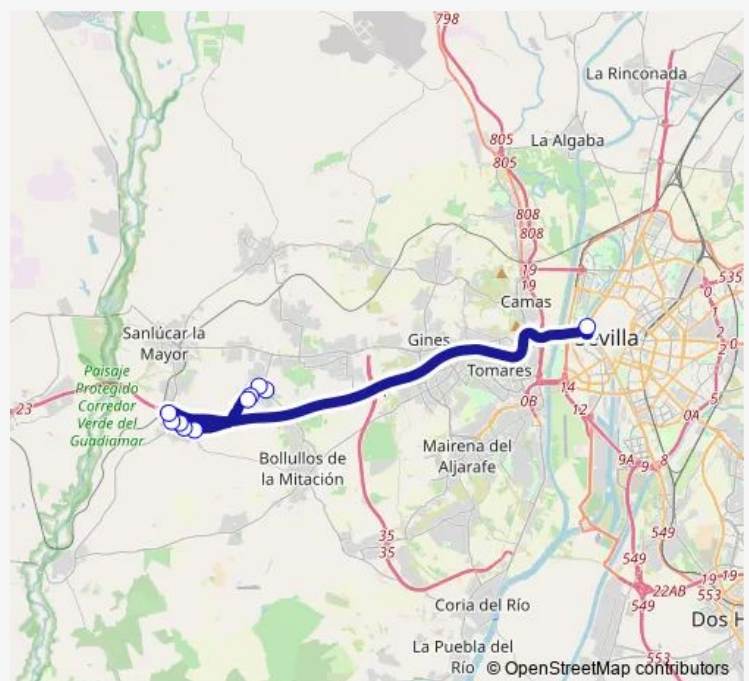

Bus 1680 M-168 Umbrete - Benacazón - Sevilla (Directo A-49)

[Go to website](#)

Direction

Av De Los Poetas 17 — Plaza De Armas

10 stops

[Open route schedule](#)

Av De Los Poetas 17

Ayuntamiento

C Granada

C Cordoba (V)

Av Pedro De La Rosa Frente Guarderia

Av Pedro De La Rosa Esquina Cristobal Ramos Tello

C Antonio Molina Frente Parque

C San Sebastian Colegio Talhara

Hotel Andalusi Park

Plaza De Armas

Route schedule

Av De Los Poetas 17 — Plaza De Armas

Monday	06:50-21:20
Tuesday	06:50-21:20
Wednesday	06:50-21:20
Thursday	06:50-21:20
Friday	06:50-21:20
Saturday	—
Sunday	—

Route info

Direction: Av De Los Poetas 17

Stops: 10

Trip Duration: 0 hour 36 min

Direction

Plaza De Armas — Av De Los Poetas 17

3 stops

[Open route schedule](#)

Plaza De Armas

Av De Los Poetas 35