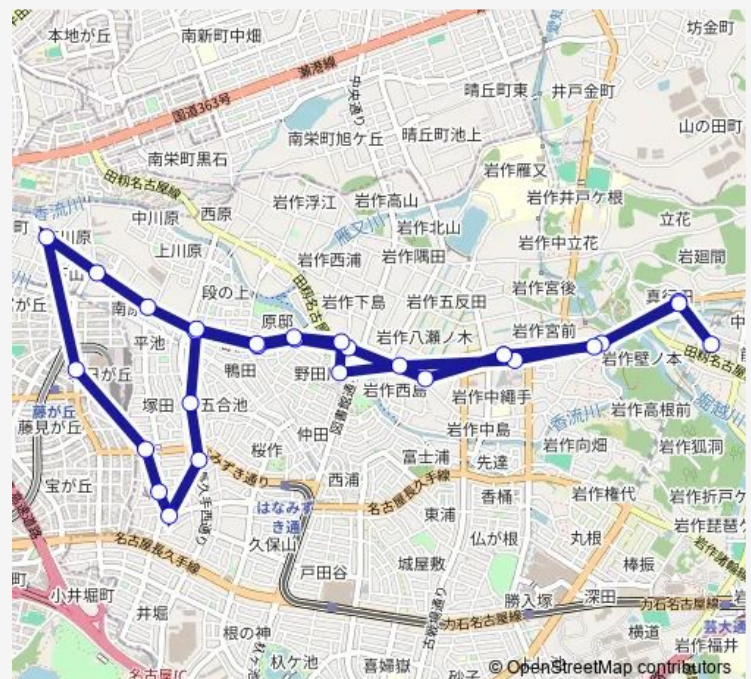

### Direction

市役所 — 市役所

28 stops

[Open route schedule](#)

- 市役所
- 西島
- 文化の家北
- 平和橋
- 山桶
- 下鴨田
- 南原山
- 下山
- 栢木
- 藤が丘
- 塚田西
- 仲作田公園
- 作田
- 西ノ根集会所
- 西小共生ステーション
- 下鴨田
- 山桶
- 平和橋
- 文化の家北
- 文化の家
- 西島

### Route schedule

市役所 — 市役所

Monday	08:55-18:20
Tuesday	08:55-18:20
Wednesday	08:55-18:20
Thursday	08:55-18:20
Friday	08:55-18:20
Saturday	08:55-18:20
Sunday	08:55-18:20

### Route info

Direction: 市役所

Stops: 28

Trip Duration: 1 hour 2 min

■ N-バス 5藤が丘線

市役所前  
安昌寺  
大草西  
福祉の家  
大草西  
安昌寺  
市役所

N-バス 5藤が丘線 Bus time schedules and route maps are available in an offline PDF at [busmaps.com](https://busmaps.com). Use the [busmaps.com](https://busmaps.com) website to see live bus times, train schedule or subway schedule, and step-by-step directions for all public transit in Nagoya