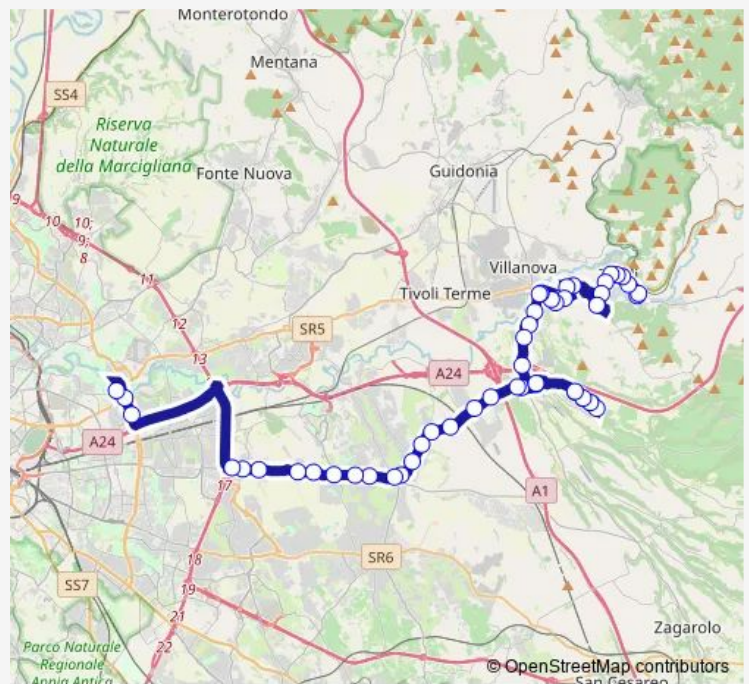

Tivoli | Via Rosolina Via Galli # f11844

Tivoli | Via Rosolina Via Serena # f11845

Tivoli | Via Rosolina (Ponte Lucano) # f11846

Tivoli | Via Maremmana (Ponte Lucano) # f12153

Tivoli | Via Maremmana Str. Roccabruna # f12154

Tivoli | Via Maremmana (Villaggio Adriano) # f12155

Tivoli | Via Maremmana Via Sabina # f12156

Tivoli | Via Maremmana Inferiore civ. 102 # f00052

Route schedule

Tivoli | Largo Saragat Ist. L.Spallanzani # f11701 — ROMA | Ponte Mammolo (Metro B) # f9021

Monday	14:40-15:40
Tuesday	14:40-15:40
Wednesday	14:40-15:40
Thursday	14:40-15:40
Friday	14:40-15:40
Saturday	—
Sunday	—

Route info

Direction: Tivoli | Largo Saragat Ist. L.Spallanzani # f11701

Stops: 50

Trip Duration: 1 hour 20 min

Tivoli - Roma Ponte Mammolo # Pi707d

Roma | Via Polense Via Maremmana # f12158

Roma | Via Polense Via San Vittorino # f12159

Roma | Via San Vittorino (Cimitero) # f12160

Roma | Via San Vittorino Via Casale Mancini # f12161