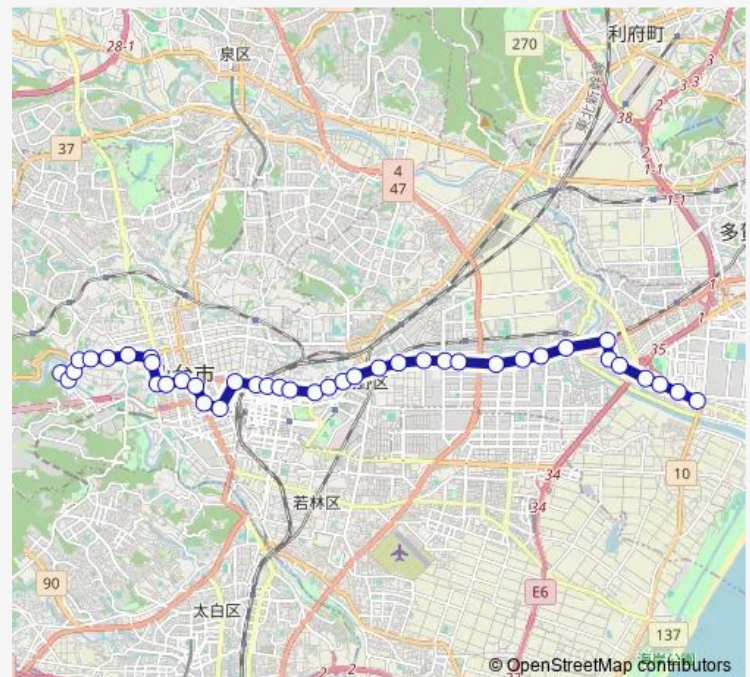

Thursday 06:08-19:12

Friday 06:08-19:12

Saturday 06:10-07:10

Sunday 06:23-07:10

Route info

Direction: 市営バス川内営業所前

Stops: 40

Trip Duration: 0 hour 54 min

■ X200 — 中野新→八→川内営

BusMaps

原町二丁目

原町三丁目

宮城野区役所前

苦竹一丁目

苦竹駅前

東警察署入口