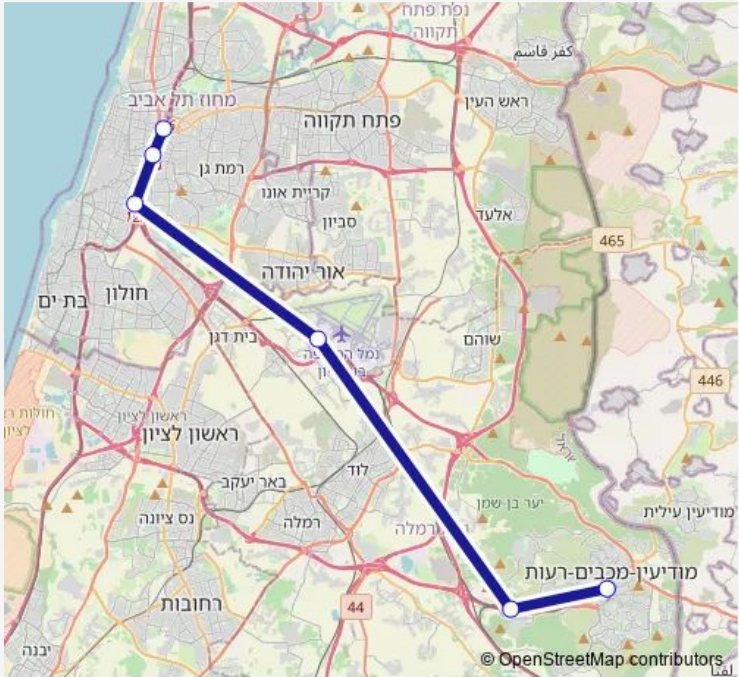

תל אביב מרכז-תל אביב יפו <-> מודיעין מרכז-מודיעין מכבים רעות

[Go to website](#)

Direction
 תל אביב מרכז — מודיעין מרכז
 6 stops
[Open route schedule](#)

- תל אביב מרכז
- השלום
- תל אביב ההגנה
- נתב"ג
- פאתי מודיעין
- מודיעין מרכז

Route schedule
 תל אביב מרכז — מודיעין מרכז

Monday	22:02
Tuesday	22:02
Wednesday	22:02
Thursday	22:02
Friday	06:47-13:47
Saturday	20:24-23:24
Sunday	00:27-22:02

Route info
 Direction: תל אביב מרכז
 Stops: 6
 Trip Duration: 0 hour 42 min

תל אביב מרכז-תל אביב יפו <-> מודיעין מרכז-מודיעין מכבים רעות **BusMaps**

Direction

תל אביב מרכז — מודיעין מרכז

6 stops

[Open route schedule](#)

תל אביב מרכז

השלום

תל אביב ההגנה