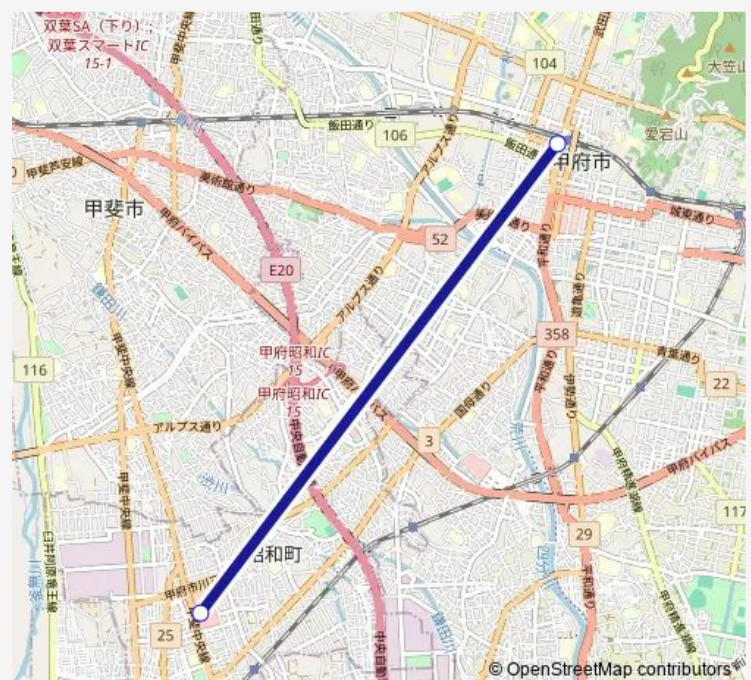

## Bus 甲府駅バスターミナル発 イオンモール- 甲府昭和方面行き (快速) 甲府駅 ~ イオンモール- 甲府昭和線

[Go to website](#)

### Direction

甲府駅バスターミナル — イオンモール甲府昭和

2 stops

[Open route schedule](#)

甲府駅バスターミナル

イオンモール甲府昭和

### Route schedule

甲府駅バスターミナル — イオンモール甲府昭和

Monday 08:15-21:00

Tuesday 08:15-21:00

Wednesday 08:15-21:00

Thursday 08:15-21:00

Friday 08:15-21:00

Saturday 08:15-21:00

### Route info

Direction: 甲府駅バスターミナル

Stops: 2

Trip Duration: 0 hour 25 min

■ 甲府駅バスターミナル発  
イオンモール甲府昭和方面行き (快速) 甲府駅 ~ ...

甲府駅バスターミナル発 イオンモール甲府昭和方面行き Bus time schedules and route maps are available in an offline PDF at [busmaps.com](https://busmaps.com). Use the [busmaps.com](https://busmaps.com) website to see live bus times, train schedule or subway schedule, and step-by-step directions for all public transit in Kofu