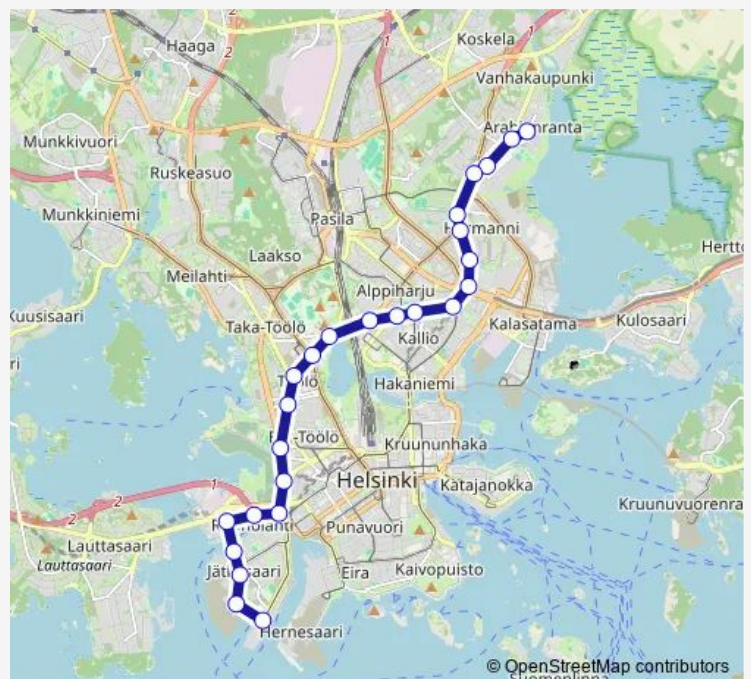

### Direction

Arabianranta — Länsiterm. T2

25 stops

[Open route schedule](#)

- Arabianranta
- Arabiankatu
- Kumtähdenkenttä
- Kumpulan kampus
- Paavalinkirkko
- Vallilan varikko
- Hauhon puisto
- Lautatarhankatu
- Sörnäinen (M)
- Helsinginkatu
- Urheilutalo
- Linnanmäki (etelä)
- Kaupunginpuutarha
- Ooppera
- Töölöntori
- Apollonkatu
- Arkadiankatu
- Maria
- Itämerenkatu
- Ruoholahti (M)
- Kaapelitehdas

### Route schedule

Arabianranta — Länsiterm. T2

Monday	05:50-23:09
Tuesday	05:50-23:05
Wednesday	07:13-23:09
Thursday	05:50-23:08
Friday	05:50-23:05
Saturday	05:49-23:08
Sunday	07:13-23:09

### Route info

Direction: Arabianranta

Stops: 25

Trip Duration: 0 hour 38 min

8T — Länsiterm. - Ruoholahti (M) - Töölö - Sörnäinen (M) - Arabia **BusMaps**

Crusellinsilta

Saukonkatu

Kanariankatu