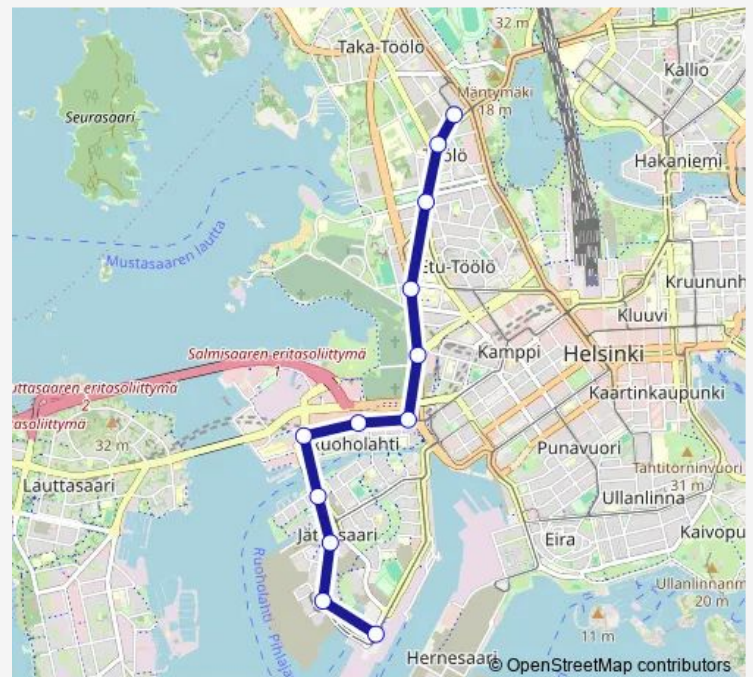

Tram 8T Ruusulankatu - Töölö - Ruoholahti - Länsiterm.

[Go to website](#)

Direction

Ruusulankatu — Länsiterm. T2

12 stops

[Open route schedule](#)

Ruusulankatu

Töölöntori

Friday —

Saturday —

Sunday 12:31

Route info

Direction: Ruusulankatu

Stops: 12

Trip Duration: 0 hour 18 min

8T — Ruusulankatu - Töölö - Ruoholahti - Länsiterm.