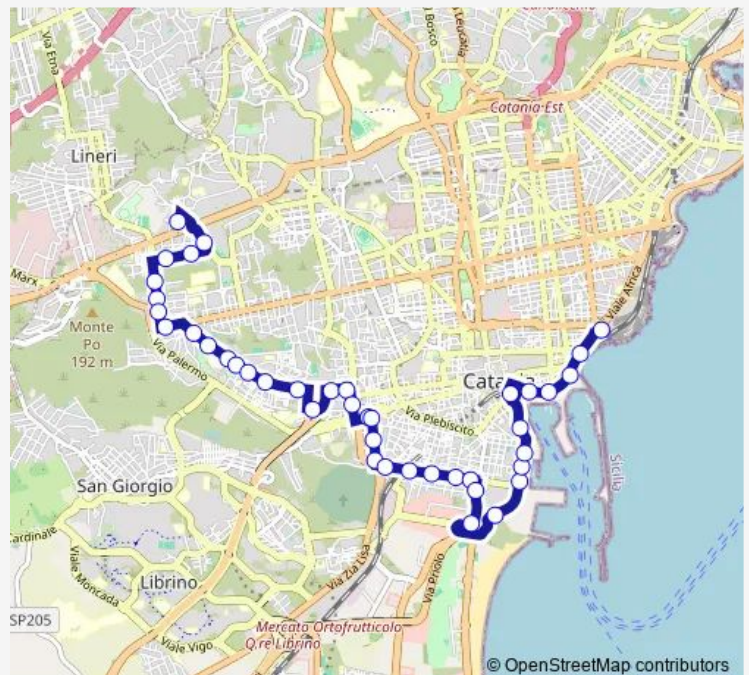

Thursday 05:40-21:00

Friday 05:40-21:00

Saturday 05:40-21:00

Sunday 07:20-20:05

Route info

Direction: Parcheggio Nesima

Stops: 41

Trip Duration: 0 hour 30 min

628R — Circolare esterna sinistra

Acquicella Abate Ovest

Acquicella Concordia Ovest

Concordia Acquicella

Concordia Ferrera

Concordia De Lorenzo Sud

Concordia Vento Sud

Concordia Levante

Plaia Barcellona

Plaia Acquicella Porto

Tempio Faro Biscari Est

Tempio Assunta Est

Tempio Principe Est

Tempio Stella Polare Est

Colombo Santa Lucia

Terminal Borsellino Ovest

[Open route schedule](#)

Giovanni Xxiii Stazione Centrale

Libertà D'Amico

Libertà Mascagni

Libertà Gorizia

Libertà Sella

Vittorio Veneto Province Est

Vittorio Veneto Aosta