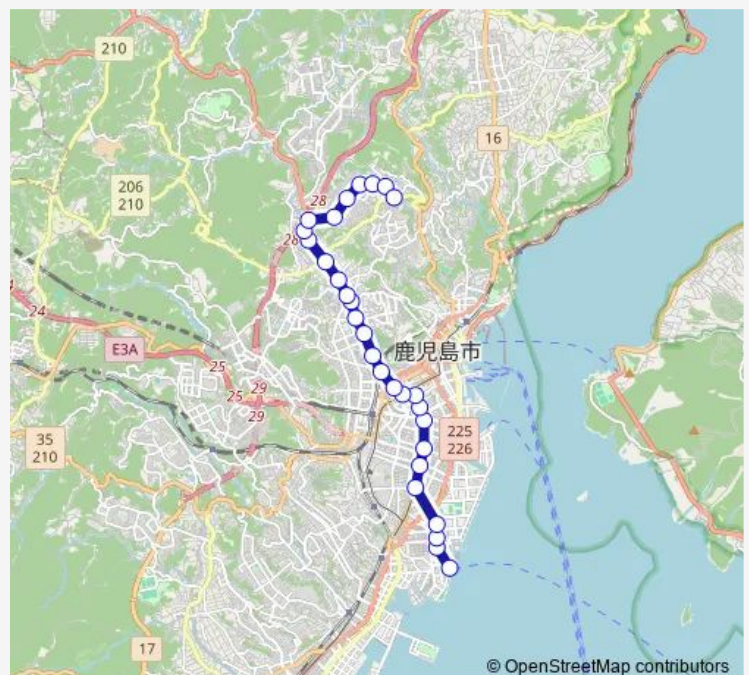

Route schedule

鴨池港 — 交通局北営業所前

Monday	08:15-17:35
Tuesday	08:15-17:35
Wednesday	08:15-17:35
Thursday	08:15-17:35
Friday	08:15-17:35
Saturday	—
Sunday	—

Route info

Direction: 鴨池港

Stops: 29

Trip Duration: 0 hour 44 min

■ 市 29番線 鴨池港 ~ 伊敷ニュータウン ~ 交通局北営業所前

伊敷仮屋

伊敷ニュータウン西入口

伊敷台中学校前

伊敷ニュータウン中央

伊敷ニュータウン

伊敷ニュータウン東

伊敷ニュータウン東入口

交通局北営業所前

Direction

交通局北営業所前 — 鴨池港

29 stops

[Open route schedule](#)

交通局北営業所前

伊敷ニュータウン東入口

伊敷ニュータウン東

Monday 07:24

Tuesday 07:24

Wednesday 07:24

Thursday 07:24

Friday 07:24

Saturday —

Sunday —

Route info