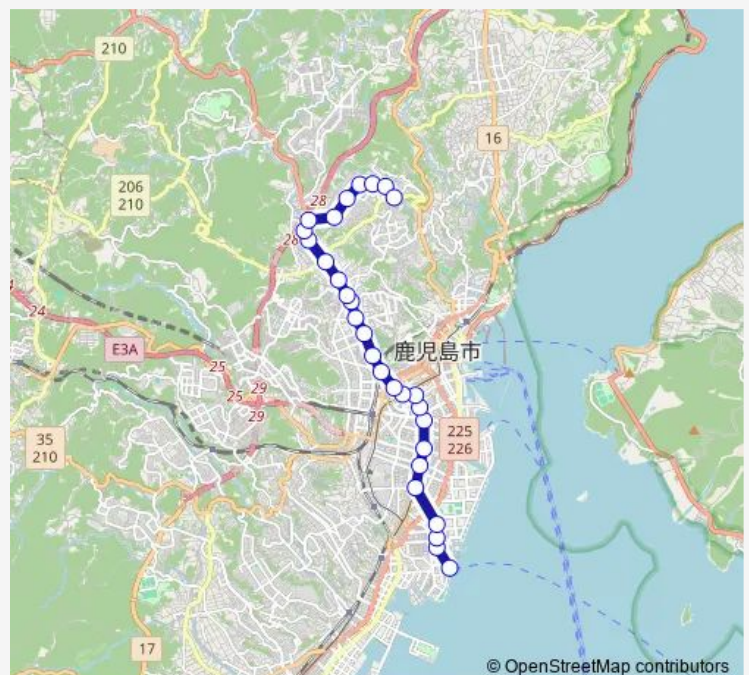

Route schedule

鴨池港 — 交通局北営業所前

Monday	08:15-17:35
Tuesday	08:15-17:35
Wednesday	08:15-17:35
Thursday	08:15-17:35
Friday	08:15-17:35
Saturday	—
Sunday	—

Route info

Direction: 鴨池港

Stops: 29

Trip Duration: 0 hour 47 min

■ 市 29番線 鴨池港 ~ 伊敷ニュータウン ~ 交通局北営業所前

伊敷仮屋

伊敷ニュータウン西入口

伊敷台中学校前

伊敷ニュータウン中央

伊敷ニュータウン

伊敷ニュータウン東

伊敷ニュータウン東入口

交通局北営業所前

Direction

交通局北営業所前 — 鴨池港

29 stops

[Open route schedule](#)

交通局北営業所前

伊敷ニュータウン東入口

伊敷ニュータウン東

Monday 07:24

Tuesday 07:24

Wednesday 07:24

Thursday 07:24

Friday 07:24

Saturday —

Sunday —

Route info