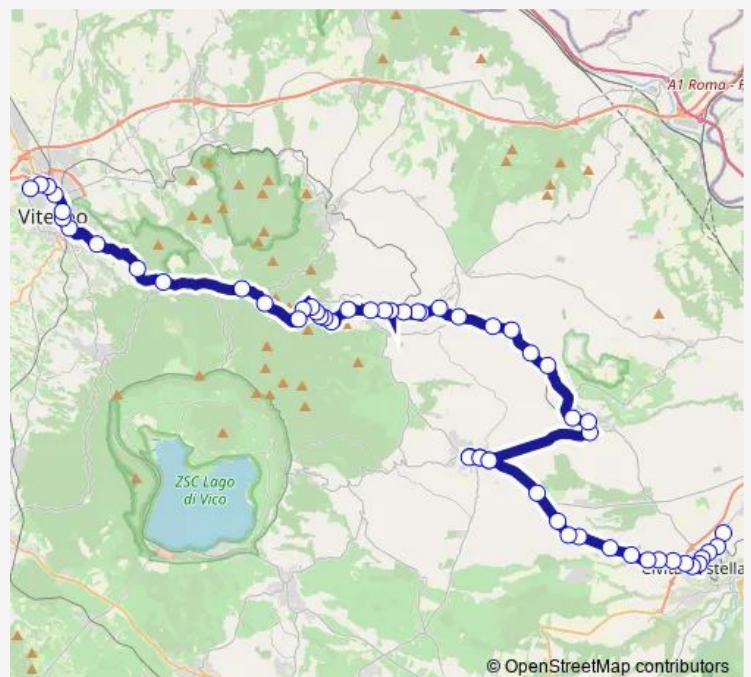

Fabrica | Stazione # f1806

Route schedule

Civita | Via Terni Via Palombara # f2358 — Viterbo | Riello # f641

Monday	—
Tuesday	—
Wednesday	—
Thursday	—
Friday	—
Saturday	07:10
Sunday	—

Route info

Direction: Civita | Via Terni Via Palombara # f2358

Stops: 57

Trip Duration: 1 hour 30 min

Civita Castellana - Viterbo # Ro87a

Fabrica | Via Falerina Via Corchiano # f1807

Corchiano | Via Fabrica Via Civita # f1862

Corchiano | Via Civita Via Roma # f1879

Corchiano | Via Civita Via Moro # f1880