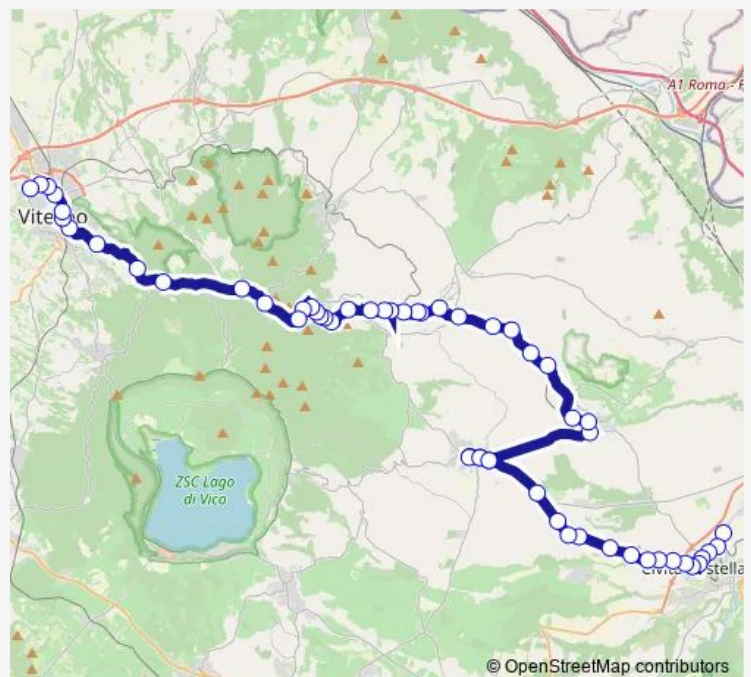

Fabrica | Stazione # f1806

Route schedule

Civita | Via Terni Via Palombara # f2358 — VITERBO | Riello # f641

Monday	—
Tuesday	—
Wednesday	—
Thursday	—
Friday	—
Saturday	07:10
Sunday	—

Route info

Direction: Civita | Via Terni Via Palombara # f2358

Stops: 57

Trip Duration: 1 hour 30 min

Civita Castellana - Viterbo # Ro87a

Fabrica | Via Falerina Via Corchiano # f1807

Corchiano | Via Fabrica Via Civita # f1862

Corchiano | Via Civita Via Roma # f1879

Corchiano | Via Civita Via Moro # f1880