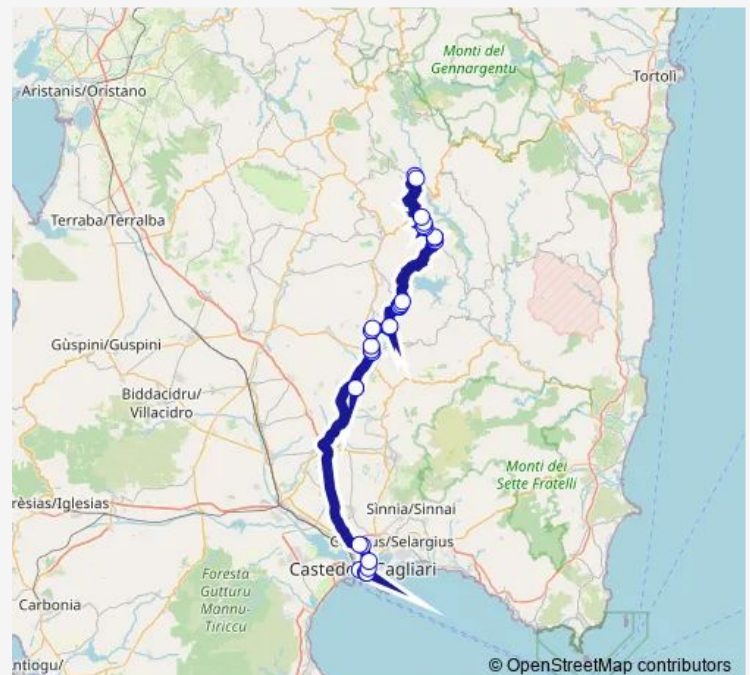

Saturday 14:15

Sunday —

Route info

Direction: Cagliari Autostazione Arst

Stops: 29

Trip Duration: 2 hour 15 min

Orroli Corso Cavour-Stazione

Orroli VIA Roma 156

Nurri Corso Italia 22

Nurri Corso Italia 138

Nurri Corso Italia 272

Nurri Zona Industriale

Villanovatulo Piazza Aldo Moro

Villanovatulo VIA Roma 22

Direction

Isili Stazione Arst — Cagliari Piazza Repubblica-Staz. Metro

Friday 05:35

Saturday 05:35

Sunday —

Route info

Direction: Isili Stazione Arst

Stops: 37

Trip Duration: 2 hour 33 min

Senorbi' Piazza S.Antonio 1