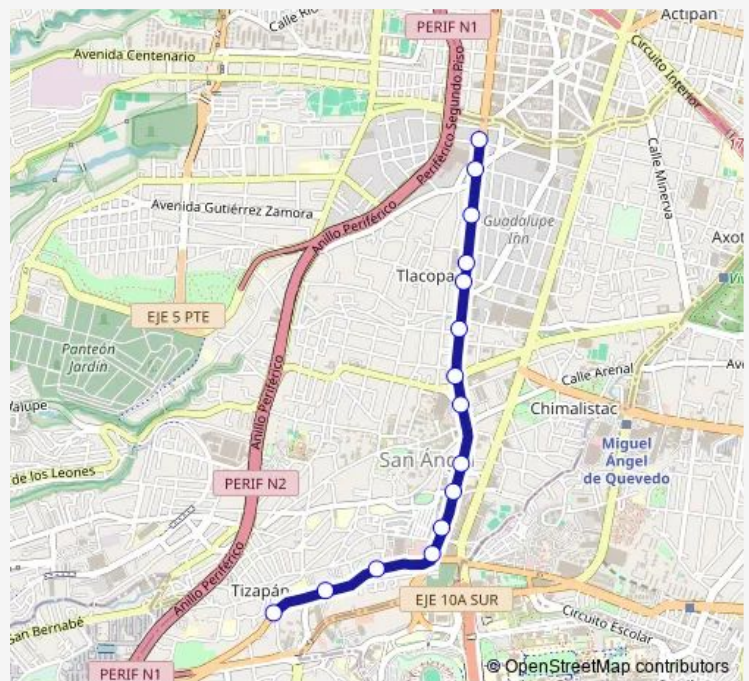

Bus 21C Barranca del Muerto - San Ángel

[Go to website](#)

Direction

Revolución y Metro Barranca del Muerto — Eje 10 sur y Melchor Ocampo (BASE)

15 stops

[Open route schedule](#)

Revolución y Metro Barranca del Muerto

Revolución y Cuauhtémoc

Revolución y Altamirano

Revolución y Eje 10 sur

Eje 10 sur y Donato Guerra

Eje 10 sur e Iglesia

Eje 10 sur y Melchor Ocampo (BASE)

Route schedule

Revolución y Metro Barranca del Muerto — Eje 10 sur y Melchor Ocampo (BASE)

Monday	00:00
Tuesday	00:00
Wednesday	00:00
Thursday	00:00
Friday	00:00
Saturday	00:00
Sunday	00:00

Route info

Direction: Revolución y Metro Barranca del Muerto

Stops: 15

Trip Duration: 0 hour 13 min

21C — Barranca del Muerto - San Ángel

Direction

Revolución y Eje 10 sur — Revolución y Metro Barranca del Muerto

12 stops

[Open route schedule](#)

Revolución y Eje 10 sur

Revolución y Altamirano

Revolución y Cuauhtémoc

Revolución y Dr. Gálvez