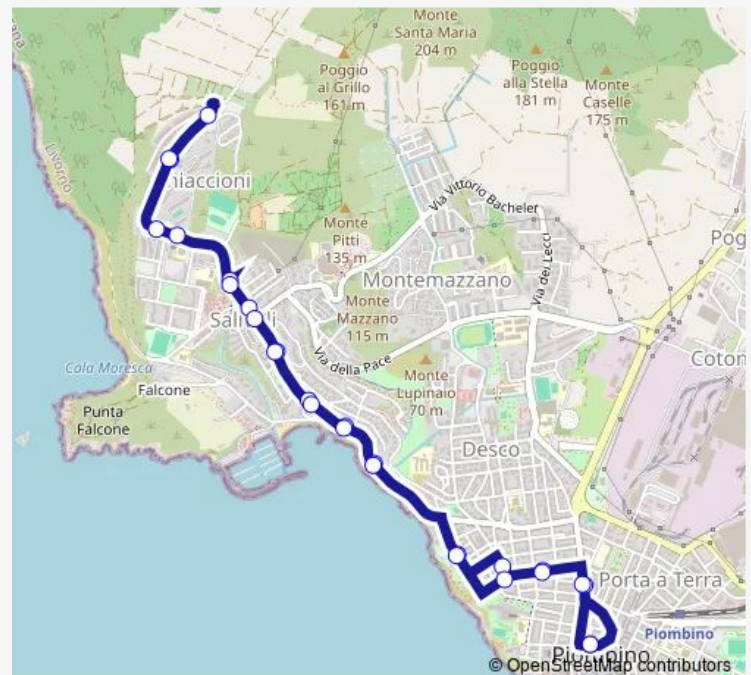

### Direction

Via Leonardo Da Vinci — Via Leonardo Da Vinci (Arrivo)

27 stops

[Open route schedule](#)

Via Leonardo Da Vinci

Via Della Repubblica Est

Via Petrarca Nord

Piazza Costituzione Est

Lungomare Marconi Salivoli Ovest

### Route schedule

Via Leonardo Da Vinci — Via Leonardo Da Vinci (Arrivo)

Monday 07:18-19:18

Tuesday 07:18-19:18

Wednesday 07:18-19:18

Thursday 07:18-19:18

Friday 07:18-19:18

Saturday 07:18-19:18

### Route info

Direction: Via Leonardo Da Vinci

Stops: 27

Trip Duration: 0 hour 23 min

21c — Linea Urbana 2 Piombino

Lungomare Marconi Largo Fattori Ovest

Viale Amendola Ovest

Piazza Costituzione Sud