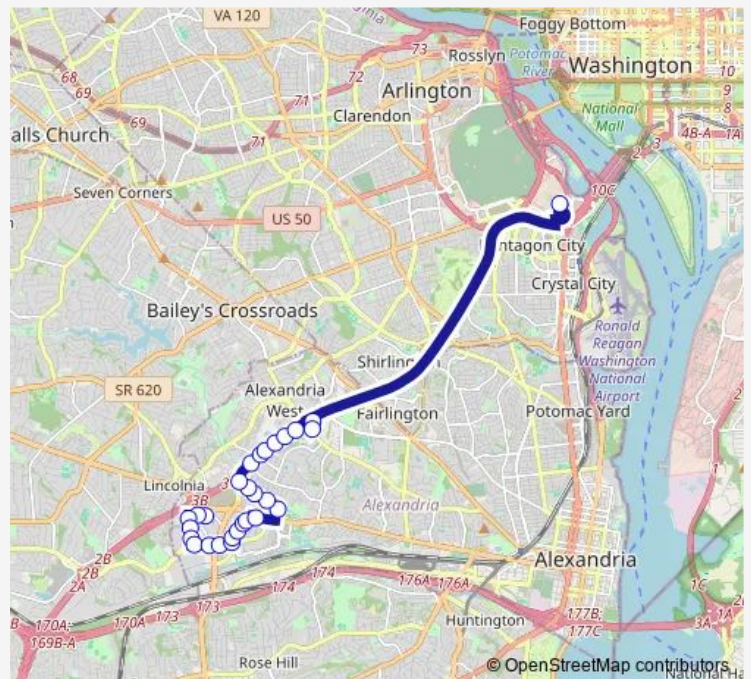

Holmes Run Pkwy+N Van Dorn St

N Van Dorn St+Taney Av

N Van Dorn St+Richenbacher Av

Route schedule

Stevenson Av+S Whiting St — Pentagon+Bay U13

Monday 05:30-08:40

Tuesday 05:30-08:40

Wednesday 05:30-08:40

Thursday 05:30-08:40

Friday 05:30-08:40

Saturday —

Sunday —

Route info

Direction: Stevenson Av+S Whiting St

Stops: 28

Trip Duration: 0 hour 30 min

21C — Landmark-Holmes RUN Parkway

N Van Dorn St+Wycklow Ct

N Van Dorn St+Maris Av

N Van Dorn St+Parkside Apt

N Van Dorn St+N Kenmore Av

N Van Dorn St+N Kenmore Av

Seminary Rd+N Kenmore Av

Pentagon+Bay U13

Thursday 16:00-19:00

Friday 16:00-19:00

Saturday —

Sunday —

Route info

Direction: Pentagon+Bay U13

Stops: 23

Trip Duration: 0 hour 29 min