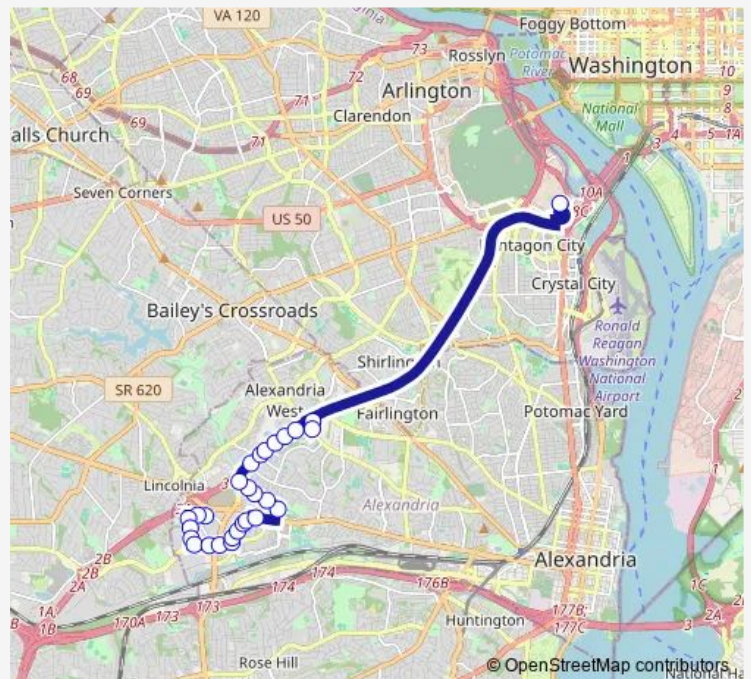

Holmes Run Pkwy+N Van Dorn St

N Van Dorn St+Taney Av

N Van Dorn St+Richenbacher Av

**Route schedule**

Stevenson Av+S Whiting St — Pentagon+Bay U12

Monday 05:30-08:40

Tuesday 05:30-08:40

Wednesday 05:30-08:40

Thursday 05:30-08:40

Friday 05:30-08:40

Saturday —

Sunday —

**Route info**

Direction: Stevenson Av+S Whiting St

Stops: 28

Trip Duration: 0 hour 30 min

21c — Landmark-Holmes RUN Parkway

N Van Dorn St+Wycklow Ct

N Van Dorn St+Maris Av

N Van Dorn St+Parkside Apt

N Van Dorn St+N Kenmore Av

N Van Dorn St+N Kenmore Av

Seminary Rd+N Kenmore Av

Pentagon+Bay U12

**Direction**

Pentagon+Bay U12 — Stevenson Av+S Van Dorn St

23 stops

[Open route schedule](#)

Pentagon+Bay U12

Seminary Rd+N Kenmore Av

Kenmore Av+N Van Dorn St

N Van Dorn St+Maris Av