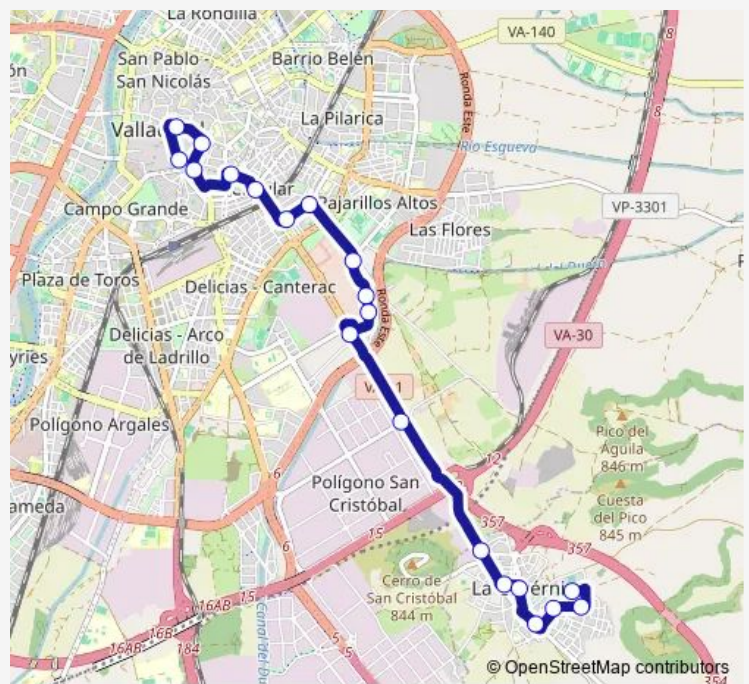

Calle San Cristóbal 15 esquina Avenida Soria

Plaza Mayor 29 (La Cistérniga)

Avenida Soria esquina Diego Velázquez

Avenida Julián Merino Lápice Piscinas Municipales

Calle Cuesta Redonda esq. Azuela

Camino de Las Yeseras Polideportivo Municipal

Route schedule

Calle Duque de La Victoria 23 esquina Plaza España — Camino de Las Yeseras Polideportivo Municipal

Monday	—
Tuesday	—
Wednesday	—
Thursday	—
Friday	23:00-02:00 ⁺¹
Saturday	03:00-02:00 ⁺¹
Sunday	03:00

Route info

Direction: Calle Duque de La Victoria 23 esquina Plaza España

Stops: 20

Trip Duration: 0 hour 25 min

■ B5 — Duque de la Victoria - La Cistérniga

Direction

Camino de Las Yeseras Polideportivo Municipal — Calle Duque de La Victoria 23 esquina Plaza España

Monday —

Tuesday —

Wednesday —

Thursday —

Friday 22:30-02:30⁺¹

Saturday 22:30-02:30⁺¹

Sunday —

Route info