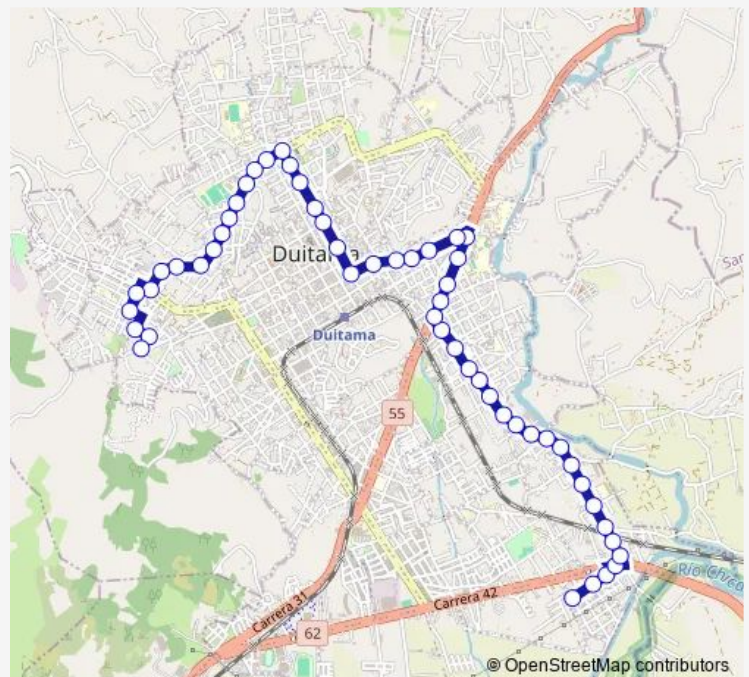

Avenida Camilo Torres y Transversal 20

Avenida Camilo Torres

Avenida Camilo Torres

Avenida Camilo Torres

Avenida Camilo Torres

Avenida Camilo Torres

Avenida Camilo Torres

Avenida Camilo Torres

Avenida Camilo Torres

Avenida Camilo Torres

Glorieta San José y Avenida Circunvalar

Route schedule

Calle 19 y Carrera 43 — Carrera 14

Monday 00:00

Tuesday 00:00

Wednesday 00:00

Thursday 00:00

Friday 00:00

Saturday 00:00

Sunday 00:00

Route info

Direction: Calle 19 y Carrera 43

Stops: 53

Trip Duration: 0 hour 8 min

■ B5 — B5 - Juan Grande - Barrio El Recreo

Avenida Circunvalar

Avenida Circunvalar y Carrera 22

Avenida Circunvalar

Avenida Circunvalar

Carrera 18 y Transversal 20

Carrera 18 y Calle 22

Carrera 18