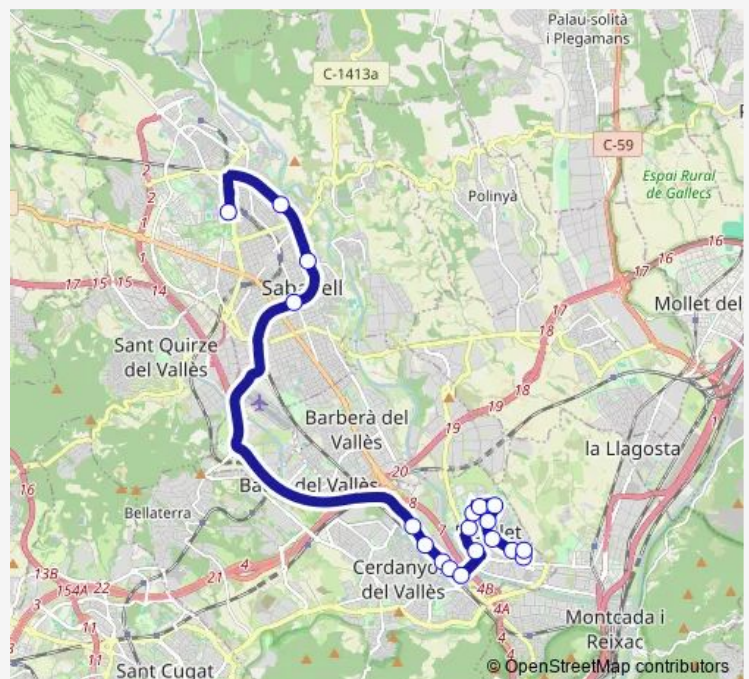

Bus B5 B5-Ripollet A Sabadell (Directe)

[Go to website](#)

Direction

C. DE Sarria DE TER/C.X(Rastro Reto) — AV. Dels Paraires/AV. DE Francesc Macià

16 stops

[Open route schedule](#)

- C. DE Sarria DE TER/C.X(Rastro Reto)
- C. DE ST .Andreu/C. DE PAU Casals
- C. DE Federico García Lorca/PL. DE Palau Ausit
- AV. DE Maria Torras/Rbla. Dels Pinetons
- AV. DE Maria Torras/ Rbla. DEL Puigmal
- C. DE Sant Josep/C. DE Pizarro
- C. Molí D`En Rata/C. Magallanes (Parc DE Moreres)
- C. DE Balmes/C. DEL Molí D`En Ginestar
- Ctra. DE Barcelona / C. DE Bonavista
- Ctra. DE Barcelona/C. DE Clos
- Ctra. DE Barcelona/ C. DE Ramón Y Cajal
- Ctra. DE Barcelona/C. DE LA Uralita
- Gran VIA / AV. DE Barberà (Baixador)
- PL. DE Clara Campoamor (Estació D`Autobusos)
- Parc Taulí
- AV. Dels Paraires/AV. DE Francesc Macià

Route info

Direction: C. DE Sarria DE TER/C.X(Rastro Reto)

Stops: 16

Trip Duration: 1 hour 0 min

■ B5 — B5-Ripollet A Sabadell (Directe)

Direction

AV. Dels Paraires/AV. DE Francesc Macià — C. DE Sarrià DE TER/C.X(Rastro Reto)

19 stops

[Open route schedule](#)

AV. Dels Paraires/AV. DE Francesc Macià

Parc Taulí

PL. DE Clara Campoamor (Estació D'Autobusos)

Gran VIA/LA Rambla (Baixador)

Crta. DE Barcelona/C. DEL Cardoner (LA Farigola)

Direction: AV. Dels Paraires/AV. DE Francesc Macià

Stops: 19

Trip Duration: 1 hour 0 min

B5 Bus time schedules and route maps are available in an offline PDF at busmaps.com. Use the busmaps.com website to see live bus times, train schedule or subway schedule, and step-by-step directions for all public transit in Ripollet