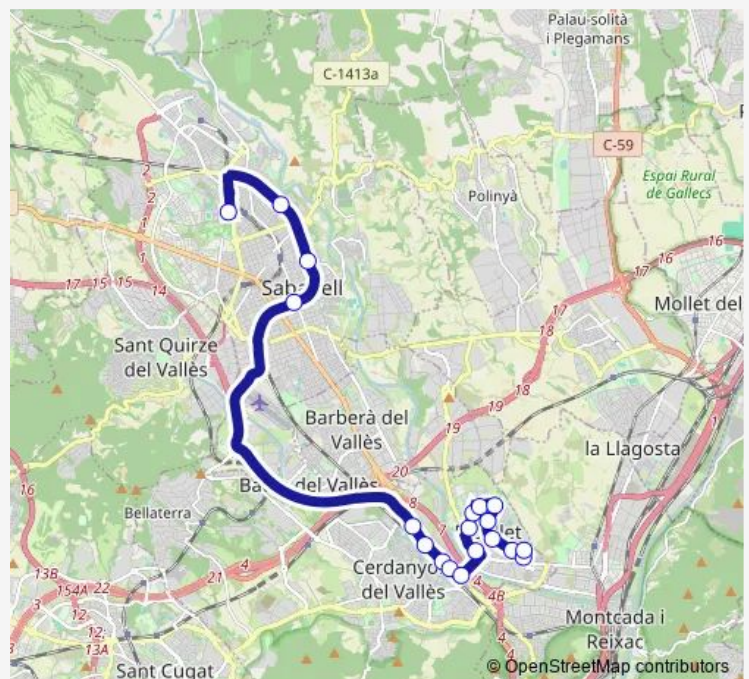

Bus B5 B5-Ripollet A Sabadell (Directe)

[Go to website](#)

Direction

C. DE Sarria DE TER/C.X(Rastro Reto) — AV. Dels Paraires/AV. DE Francesc Macià

16 stops

[Open route schedule](#)

- C. DE Sarria DE TER/C.X(Rastro Reto)
- C. DE ST .Andreu/C. DE PAU Casals
- C. DE Federico García Lorca/PL. DE Palau Ausit
- AV. DE Maria Torras/Rbla. Dels Pinetons
- AV. DE Maria Torras/ Rbla. DEL Puigmal
- C. DE Sant Josep/C. DE Pizarro
- C. Molí D`En Rata/C. Magallanes (Parc DE Moreres)
- C. DE Balmes/C. DEL Molí D`En Ginestar
- Ctra. DE Barcelona / C. DE Bonavista
- Ctra. DE Barcelona/C. DE Clos
- Ctra. DE Barcelona/ C. DE Ramón Y Cajal
- Ctra. DE Barcelona/C. DE LA Uralita
- Gran VIA / AV. DE Barberà (Baixador)
- PL. DE Clara Campoamor (Estació D`Autobusos)
- Parc Taulí
- AV. Dels Paraires/AV. DE Francesc Macià

Route info

Direction: C. DE Sarria DE TER/C.X(Rastro Reto)

Stops: 16

Trip Duration: 1 hour 0 min

■ B5 — B5-Ripollet A Sabadell (Directe)

Direction

AV. Dels Paraires/AV. DE Francesc Macià — C. DE Sarrià DE TER/C.X(Rastro Reto)

19 stops

[Open route schedule](#)

AV. Dels Paraires/AV. DE Francesc Macià

Parc Taulí

PL. DE Clara Campoamor (Estació D'Autobusos)

Gran VIA/LA Rambla (Baixador)

Crta. DE Barcelona/C. DEL Cardoner (LA Farigola)

Direction: AV. Dels Paraires/AV. DE Francesc Macià

Stops: 19

Trip Duration: 0 hour 50 min

B5 Bus time schedules and route maps are available in an offline PDF at busmaps.com. Use the busmaps.com website to see live bus times, train schedule or subway schedule, and step-by-step directions for all public transit in Ripollet