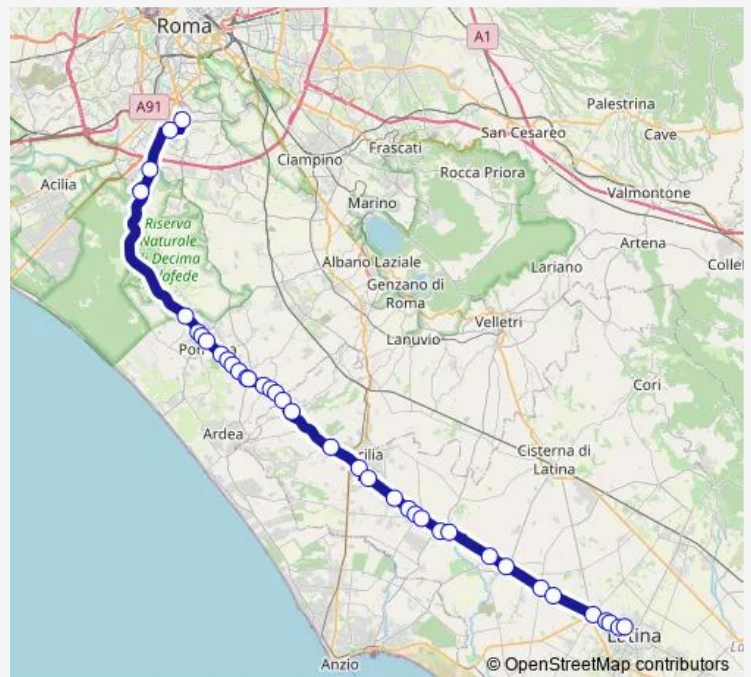

**Bus Roma Laurentina - Latina # Lt104d**

[Go to website](#)

**Direction**

Roma | Laurentina (Metro B) # f2693 — Latina | Terminal Bus # f3092

37 stops

[Open route schedule](#)

- Roma | Laurentina (Metro B) # f2693
- Roma | Ospedale Sant'Eugenio # f2695
- Roma | Via Eroi Difesa di Roma # f3352
- Roma | Tor de' Cenci # f2700
- Pomezia | Via Pontina (Monte d'Oro) # f2707
- Pomezia | Via Pontina (Italchimici) # f2709
- Pomezia | Via Pontina Via Castelli # f2710
- Pomezia | Via Pontina Via Spaventa # f2711
- Pomezia | Via Pontina (Selva dei Pini) # f2713
- Pomezia | Via Pontina Vecchia, 1 # f2714
- Pomezia | Via Pontina Vecchia Via Santa Procula # f2715
- Pomezia | Via Pontina Vecchia, 55 # f2716
- Caronti BV # 1235
- Ardea | Via Pontina Vecchia Via Laurentina # f2717
- Ardea | Via Pontina Vecchia km 35.600 # f2718
- Ardea | Via Pontina Vecchia Via Pescarella # f2719
- Ardea | Via Pontina Vecchia Via Madonnina # f2720
- Aprilia | Via Pontina Vecchia (Torre Bruna) # f2721
- Aprilia | Via Rutuli (Casalazzara) # f2722
- Aprilia | Via Pontina Via Vallelata # f2724
- Aprilia | Via Pontina (Carroceto) # f2738

**Route schedule**

Roma | Laurentina (Metro B) # f2693 — Latina | Terminal Bus # f3092

Monday	06:55-12:15
Tuesday	06:55-12:15
Wednesday	06:55-12:15
Thursday	06:55-12:15
Friday	06:55-12:15
Saturday	06:45
Sunday	—

**Route info**

Direction: Roma | Laurentina (Metro B) # f2693

Stops: 37

Trip Duration: 1 hour 15 min

Roma Laurentina - Latina # Lt104d

Aprilia | Via Pontina Via Cagliari # f2739

Aprilia | Via Pontina Via Campo # f2740