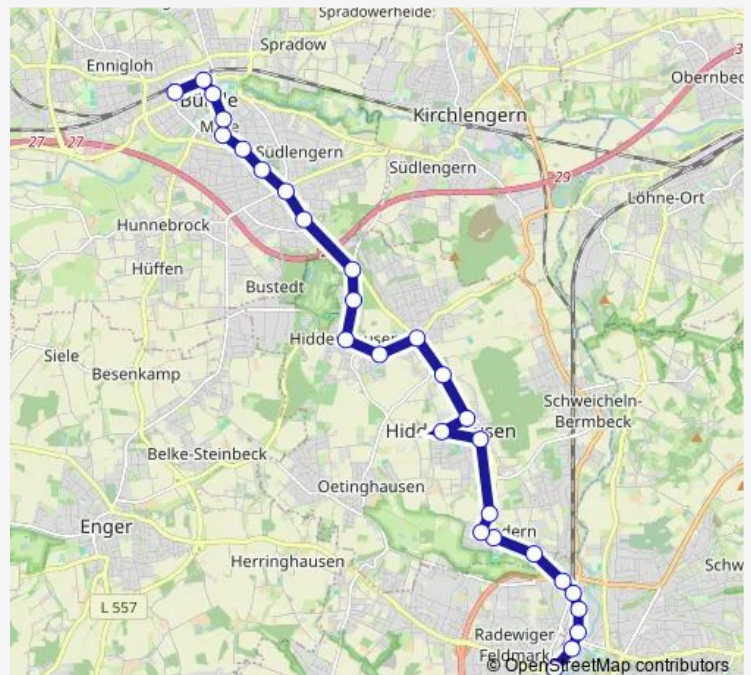

Saturday —

Sunday —

Route info

Direction: Bünde, Bahnhof / ZOB 6

Stops: 27

Trip Duration: 0 hour 39 min

Herford, Umgehungsstraße

Herford, Bündler Straße

Herford, Nordstraße

Herford, Kleinbahnhof

Herford, Marta

Herford, Bahnhof 3

Direction

Herford, Bahnhof 3 — Bünde, Bahnhof / ZOB 6

30 stops

[Open route schedule](#)