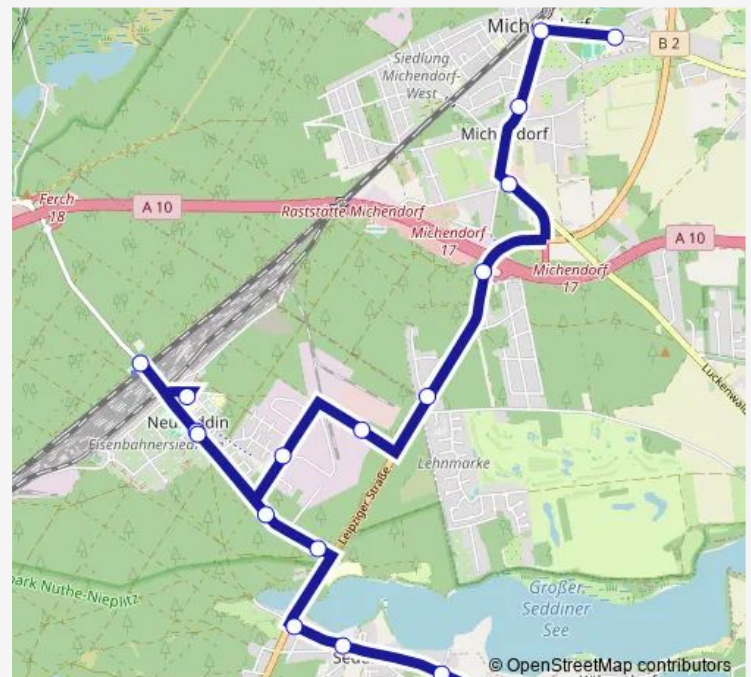

Direction

Kähnsdorf, Dorf — Michendorf, Am Wolkenberg

15 stops

[Open route schedule](#)

Kähnsdorf, Dorf

Kähnsdorf, Am Seehügel

Seddin (PM), Trift

Seddin (PM), Beelitzer Str.

Michendorf, Siedlung Six

Michendorf, Bergheide

Michendorf, Am Wolkenberg

Route schedule

Kähnsdorf, Dorf — Michendorf, Am Wolkenberg

Monday	05:47-17:47
Tuesday	05:47-17:47
Wednesday	05:47-17:47
Thursday	05:47-17:47
Friday	05:47-17:47
Saturday	—
Sunday	—

Route info

Direction: Kähnsdorf, Dorf

Stops: 15

Trip Duration: 0 hour 25 min

Direction

Michendorf, Am Wolkenberg — Kähnsdorf, Dorf

19 stops

[Open route schedule](#)

Direction

Kähnsdorf, Dorf — Neuseddin, Schule

9 stops

[Open route schedule](#)

Kähnsdorf, Dorf

Kähnsdorf, Am Seehügel

Seddin (PM), Trift

Seddin (PM), Beelitzer Str.