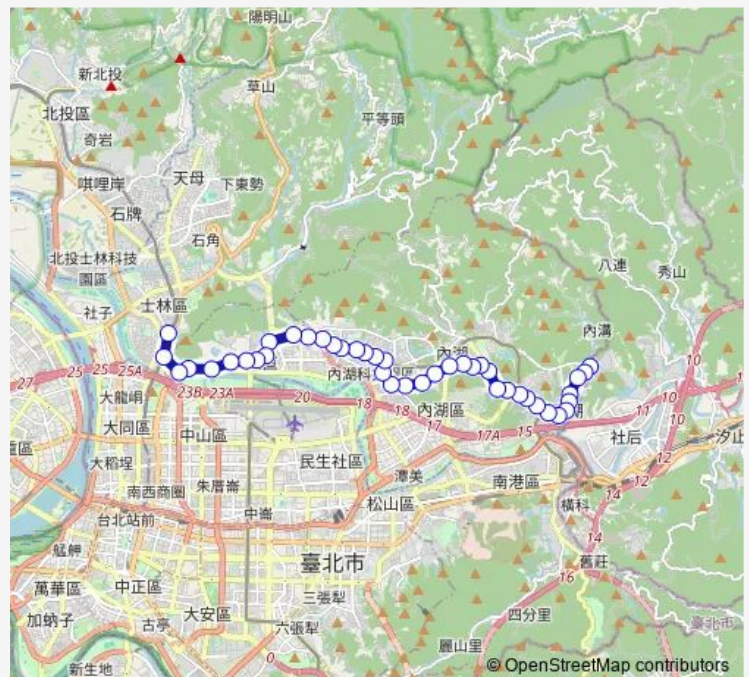

### Direction

忠三街口 — 捷運劍潭站(中山)

42 stops

[Open route schedule](#)

- 忠三街口
- 康湖隧道口(白馬山莊)
- 五分埤
- 東湖國中
- 康樂街
- 東湖社區
- 東湖國小
- 五分社區
- 明湖國中
- 明湖國小(公共電視台)
- 捷運葫洲站(康寧專校)
- 金湖路口
- 衛勤訓練中心
- 紫雲里
- 康寧ait社區
- 內湖新城
- 警智新村
- 星雲街
- 內湖國中
- 紫陽
- 瑞陽三號公園

### Route schedule

忠三街口 — 捷運劍潭站(中山)

Monday	05:50-18:20
Tuesday	05:50-18:20
Wednesday	05:50-18:20
Thursday	05:50-18:20
Friday	05:50-18:20
Saturday	—
Sunday	—

### Route info

Direction: 忠三街口

Stops: 42

Trip Duration: 1 hour 4 min

646 — 東湖-捷運劍潭站

瑞光路

內湖運動中心

捷運港墘站(內湖高工)