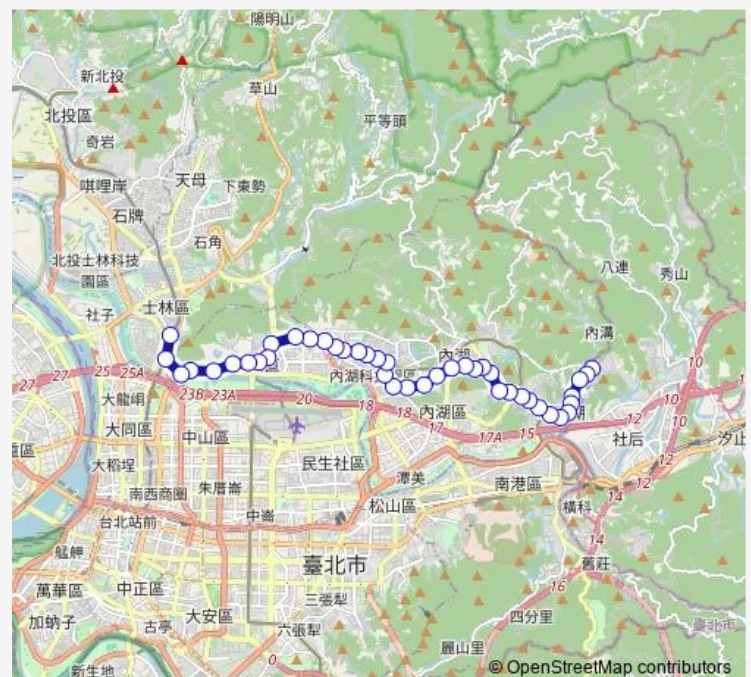

Thursday 05:50-18:20

Friday 05:50-18:20

Saturday —

Sunday —

Route info

Direction: 忠三街口

Stops: 42

Trip Duration: 0 hour 48 min

646 — 東湖-捷運劍潭站

瑞光路

內湖運動中心

捷運港墘站(內湖高工)

麗山國中

麗山街

恕德家商

捷運西湖站