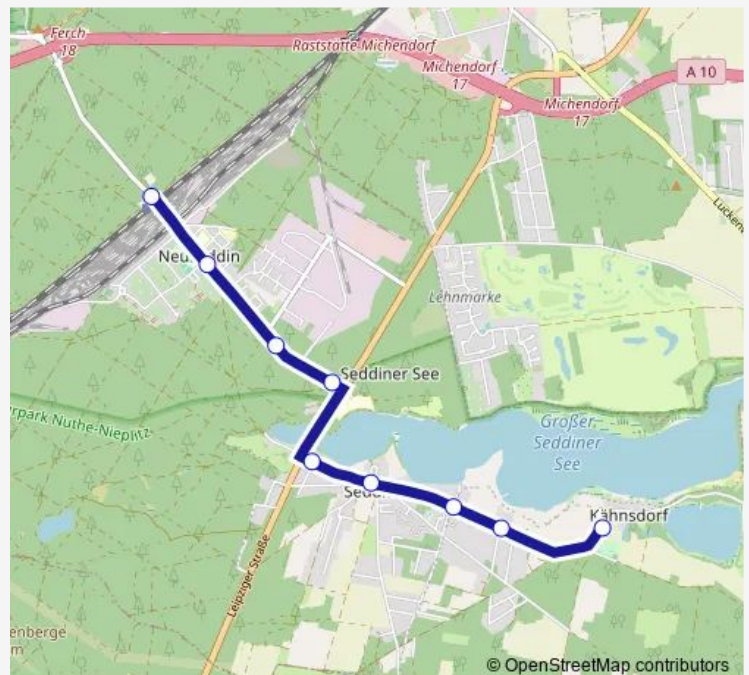

Direction

Kähnsdorf, Dorf — Seddin (PM), Bahnhof

9 stops

[Open route schedule](#)

Kähnsdorf, Dorf

Kähnsdorf, Am Seehügel

Seddin (PM), Trift

Seddin (PM), Beelitzer Str.

Seddin (PM), Jägerhof

Neuseddin, Heimvolkshochschule

Neuseddin, Abzweig Pappelallee

Neuseddin, Waldstr.

Seddin (PM), Bahnhof

Route schedule

Kähnsdorf, Dorf — Seddin (PM), Bahnhof

Monday 06:47

Tuesday 06:47

Wednesday 06:47

Thursday 06:47

Friday 06:47

Saturday —

Sunday —

Route info

Direction: Kähnsdorf, Dorf

Stops: 9

Trip Duration: 0 hour 12 min