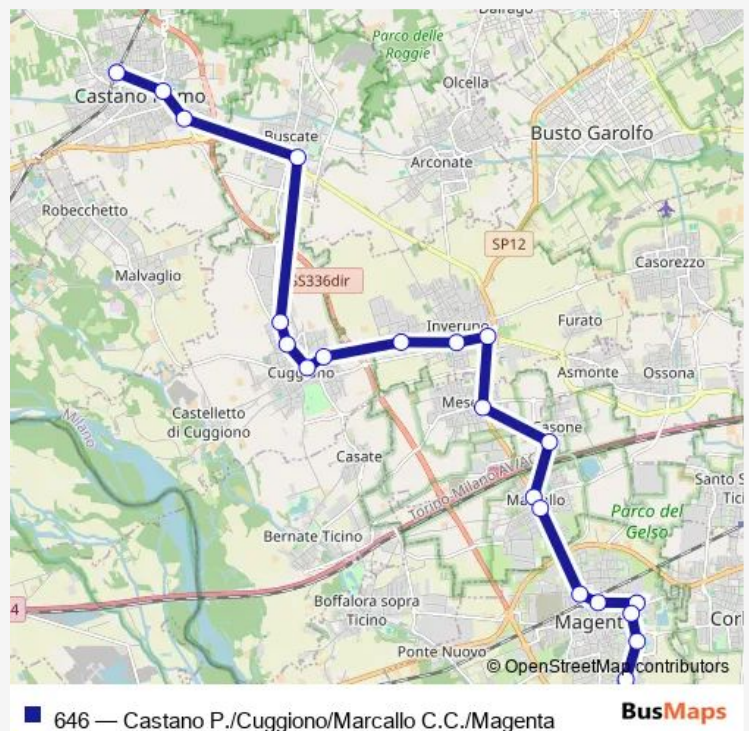

Bus 646 Castano P./Cuggiono/Marcallo C.C./Magenta

[Go to website](#)

Direction

Magenta, Via Tobagi (dep.Atinom) — Castano Primo, Austostazione bus - Stazione Ferroviaria

21 stops

[Open route schedule](#)

- Magenta, Via Tobagi (dep.Atinom)
- Magenta, Via Dello Stadio, 35
- Magenta, V.Dello Stadio ang.V.Pastrengo
- Magenta, V.Tragella Autos.dir.V.Rossini
- Magenta, Via Cavallari, 39
- Magenta, Via Espinasse, 36
- Marcallo CON Casone, S.P.31 Via Roma fr Civ.72
- Marcallo CON Casone, Sp.31 Via Varese, 16
- Marcallo CON Casone, Casone V.A.Moro Sp.31 Variante
- Mesero, S.P.31 Via Garibaldi, 15
- Inveruno, Via Lombardia fr Civ.7 Ipsia
- Inveruno, V.le Lombardia (ang.v.Magenta)
- Inveruno, Via Marconi fr Civ.65
- Cuggiono, Via Garibaldi Fr Civ 32
- Cuggiono, Piazza Della Vittoria fr Civ. 12
- Cuggiono, Via Manzoni, 1
- Cuggiono, V.Iv Novembre dopo v.Xi Sett.
- Buscate, Via Milano, 19 ang.V.P.Micca
- Castano Primo, Via Per Buscate ang.v.Q.Sella
- Castano Primo, Piazza Garibaldi
- Castano Primo, Austostazione bus - Stazione Ferroviaria

Route schedule

Magenta, Via Tobagi (dep.Atinom) — Castano Primo, Austostazione bus - Stazione Ferroviaria

Monday	06:08-18:15
Tuesday	06:08-18:15
Wednesday	06:08-18:15
Thursday	06:08-18:15
Friday	06:08-18:15
Saturday	06:08-18:15
Sunday	—

Route info

Direction: Magenta, Via Tobagi (dep.Atinom)

Stops: 21

Trip Duration: 0 hour 54 min

Direction

Magenta, Via Tobagi (dep.Atinom) — Castano Primo, Austostazione bus - Stazione Ferroviaria

21 stops

[Open route schedule](#)