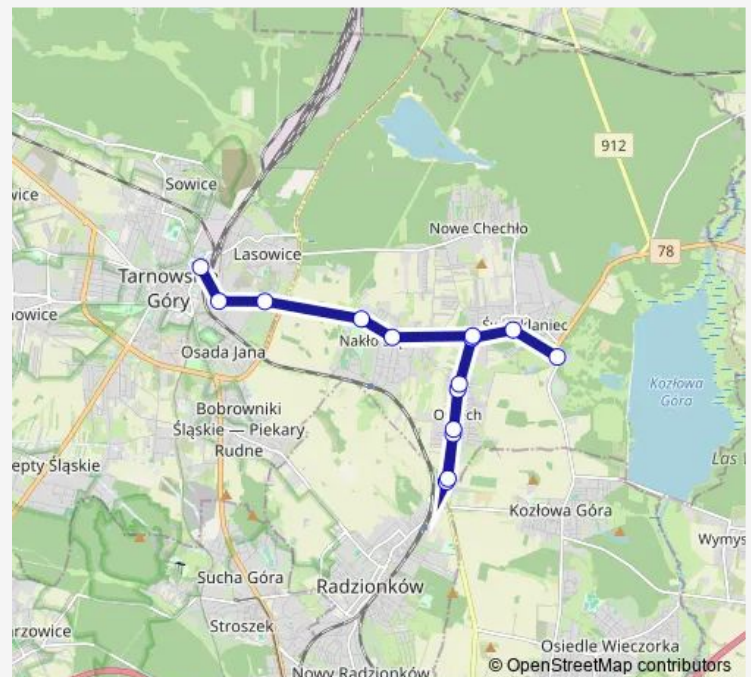

Direction

Świerklaniec Park — Tarnowskie Góry Dworzec

15 stops

[Open route schedule](#)

Świerklaniec Park

Świerklaniec Szkoła

Świerklaniec Radzionkowska [nż]

Orzech Bytomska

Orzech Szkoła

Orzech Kolejowa [nż]

Orzech Kolejowa [nż]

Orzech Szkoła

Orzech Bytomska

Świerklaniec Radzionkowska [nż]

Nakło Śląskie

Nakło Śląskie Pałac

Tarnowskie Góry Księdza Siwca

Tarnowskie Góry Stara

Tarnowskie Góry Dworzec

Route schedule

Świerklaniec Park — Tarnowskie Góry Dworzec

Monday 13:46

Tuesday 13:46

Wednesday 13:46

Thursday 13:46

Friday 13:46

Saturday —

Sunday —

Route info

Direction: Świerklaniec Park

Stops: 15

Trip Duration: 0 hour 30 min