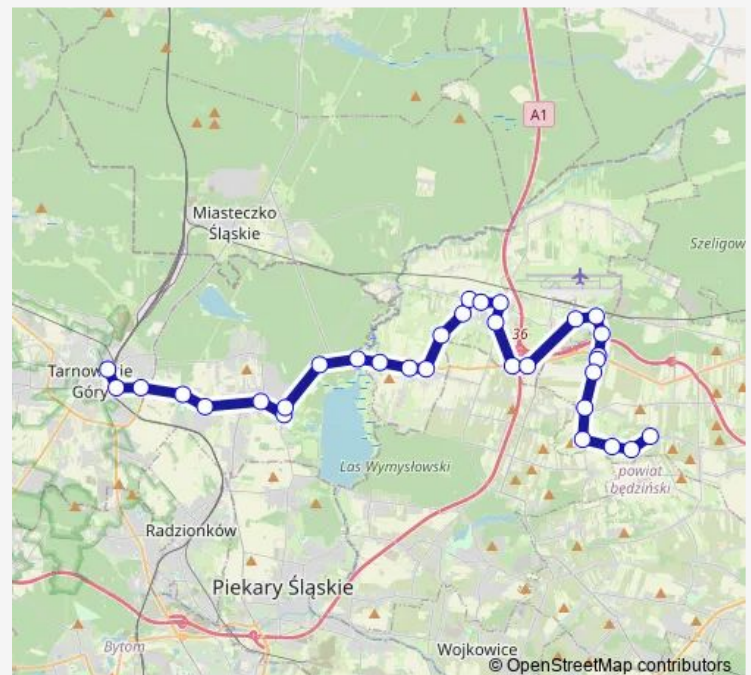

Thursday 14:53

Friday 14:53

Saturday —

Sunday —

Route info

Direction: Tarnowskie Góry Dworzec

Stops: 32

Trip Duration: 1 hour 0 min

646

BusMaps

Pyrzowice Transportowa

Mierzęcice Ogródki Działkowe

Mierzęcice Osiedle

Nowa Wieś Skrzyżowanie

Nowa Wieś Zawadzkiego [nż]

Nowa Wieś

Friday 06:03

Saturday —

Sunday —

Route info

Direction: Sadowie Daleka

Stops: 32

Trip Duration: 1 hour 3 min

Świerklaniec Park

Thursday —

Friday —

Saturday —

Sunday —

Route info

Direction: Sadowie Daleka

Stops: 32

Trip Duration: 1 hour 3 min